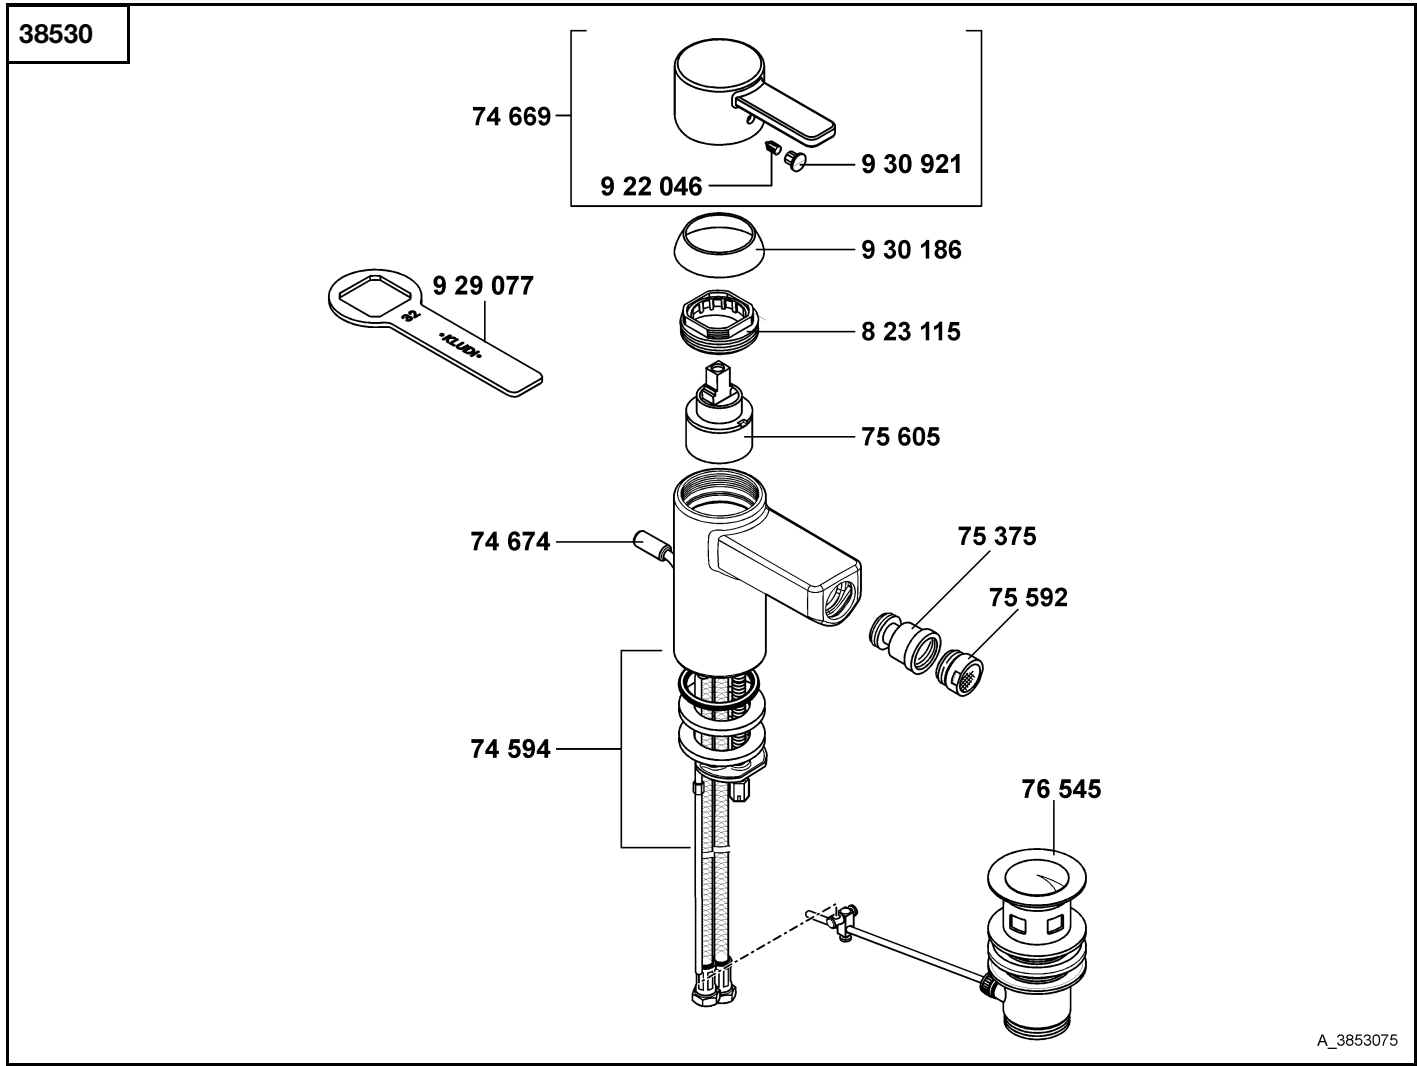

KLUDI ZENTA

38530	Bidet-Einhandmischer DN 10	bidet mixer DN 10	bidetmengkraan 3/8"
74 594	Befestigungssatz	assembling set	bevestigingsset
74 669	Hebel, komplett	lever	hendel
74 674	Zugstange	lift rod	trekstang
75 375	Kugelgelenk	ball joint	kogelgewricht
75 592	Cascade-Strahlregler M 24 x 1/2	Cascade-flow straightener M 24 x 1/2	cascade straalbreker M 24 x 1/2
75 605	Kartusche	cartridge	cartouche
76 545	Ablaufgarnitur	pop up waste	afvoergarnituur
823 115	Spannschraube	screw	spanschroef
922 046	Gewindestift	threading lathe	inbus schroef
929 077	Armaturenschlüssel	fastening tool	sleutel
930 186	Abdeckkappe	cover cap	afdekkap
930 921	Markierungsstopfen	red/blue insert	markeringsstop