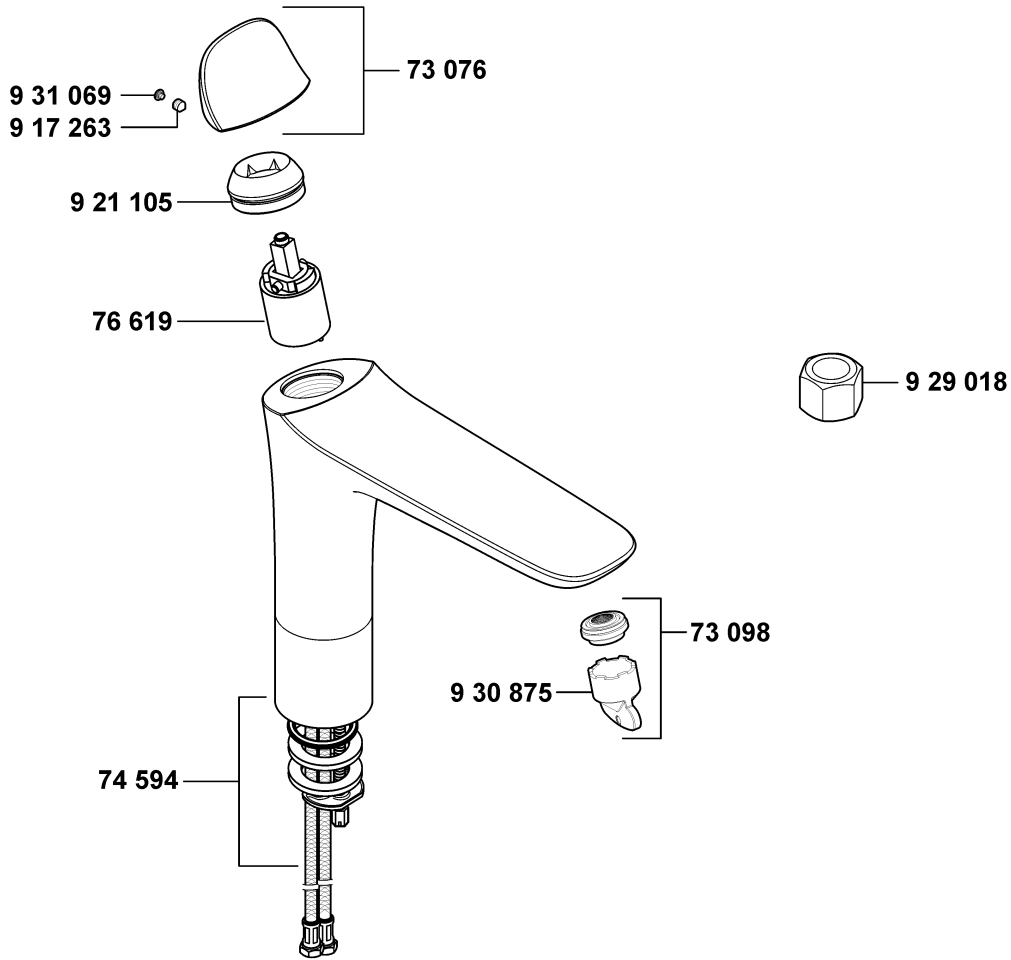

KLUDI AMBA

53296

A_5329675

53296

Waschschüsselarmatur DN 15

basin mixer DN 15

wastafelmengkraan 1/2"

73 076 Hebel

73 098 Cache-Strahlregler M 24 x 1 - 5 l/min

74 594 Befestigungssatz

76 619 Steuereinheit

917 263 Gewindestift

921 105 Spanschraube

929 018 Spanschraubenschlüssel SW 19

930 875 Schlüssel für Strahlregler

931 069 Markierungsstopfen

lever

Cache jet-spray regulator M 24 x 1 - 5 l/min

assembling set

control units

threading lathe

screw

spanner SW 19

key for aerator

red/blue insert

hendel

Cache straalbreker M 24 x 1 - 5 l/min

bevestigingsset

besturingseenheid

inbus schroef

spanschroef

sleutel voor spanschroef SW 19