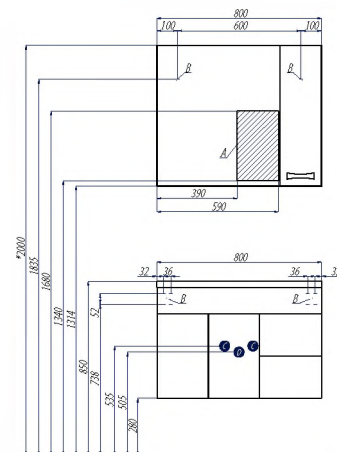

Бело-бордовый

Схема подключения:

- А – место подключения электрического провода
- В – место крепления навесов
- С – место для вывода труб водоснабжения
- Д – место для вывода трубы канализации

НАИМЕНОВАНИЕ	ГАБАРИТЫ ш*в*г (мм)	ЦВЕТ/АТИКУЛ	ЦВЕТ/АТИКУЛ	КОМПЛЕКТАЦИЯ
Зеркало ДИОР 80 правое	800*686*165	белый 1A168002DR01R	бело-бордовый 1A168002DR94R	ручка – 1, полка стеклянная – 2, полкодержатель – 8 светильник – 1, выключатель – 1; система подогрева ANTI-STEAM
Тумба-умывальник ДИОР 80	798*540*444	белый 1A167801DR010	бело-бордовый 1A167801DR940	ручка – 4, ящик -2, навес -2, полка – 1, полкодержатель – 4; раковина ПРЕМЬЕР М 800 белая (арт. 1.A704.9.ЗКР.01.0)
Шкаф-колонна ДИОР	262*1633*254	белый 1A110803DR010	бело-бордовый 1A110803DR940	ручка – 2, навес – 2, полка стеклянная – 4, полкодержатель – 16