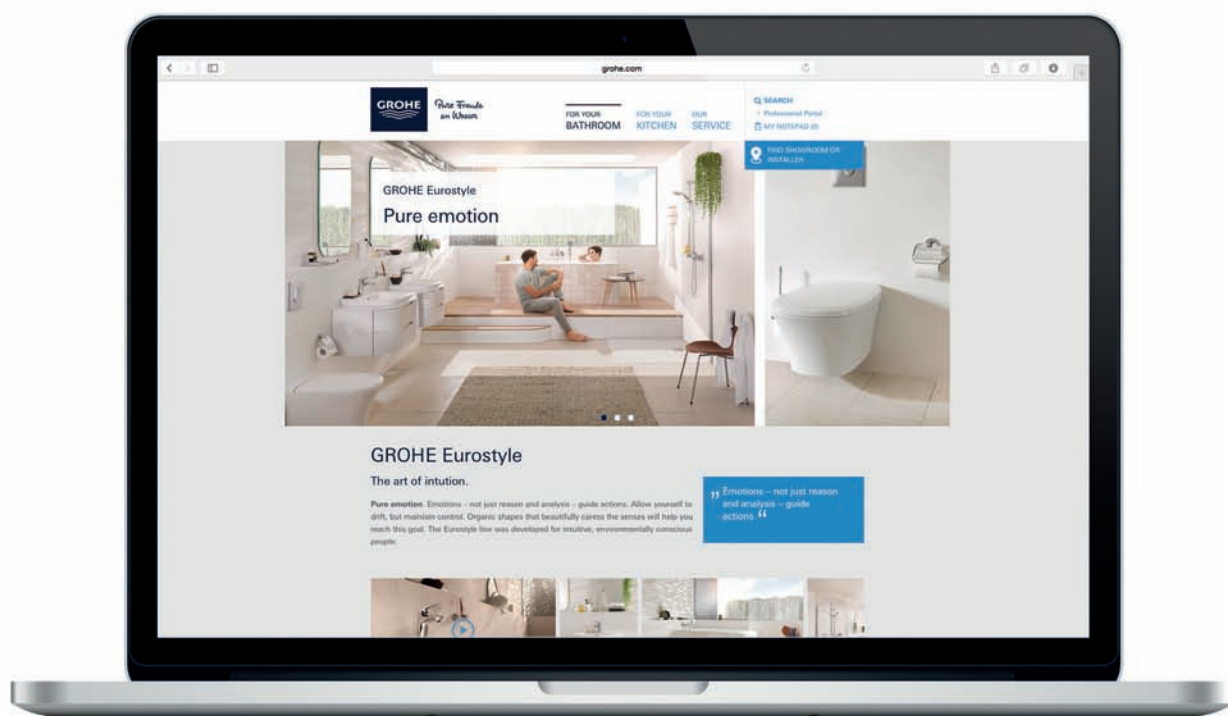

GROHE.RU

Присоединяйтесь:

ДОПОЛНИТЕЛЬНАЯ ИНФОРМАЦИЯ НА САЙТЕ WWW.GROHE.RU

ООО "ГРОЭ" (ГРОЭ)
Россия, Москва, 107140
ул. Русаковская, д.13

Телефон: +7 495 909 909 1
info-ru@grohe.com
www.grohe.ru

© 03/2016 – GROHE. Все права защищены.