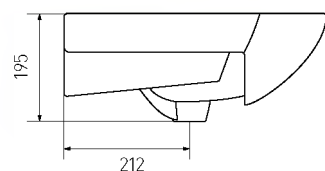

СМАЙЛ-65

глубина чаши 130

белый 1WH207782

СМАЙЛ-80

глубина чаши 140

белый 1WH207783

ЛОРЕТО 85 см

глубина чаши 140

белый 1AX134WBXX000