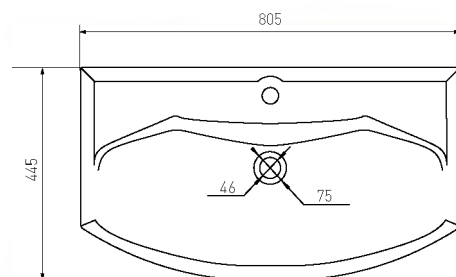

СМАЙЛ-65

глубина чаши 130

белый 1WH207782

СМАЙЛ-80

глубина чаши 140

белый 1WH207783

ЛОРЕТО 85 см

глубина чаши 140

белый 1AX134WBXX000