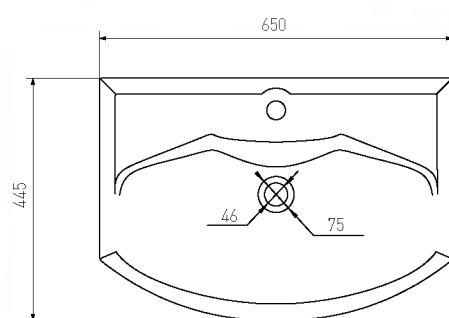

СМАЙЛ-65

глубина чаши 130

белый 1WH207782

СМАЙЛ-80

глубина чаши 140

белый 1WH207783

ЛОРЕТО 85 см

глубина чаши 140

белый 1AX134WBXX000