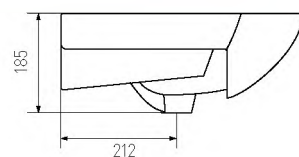

СМАЙЛ-65

глубина чаши 130

белый 1WH207782

СМАЙЛ-80

глубина чаши 140

белый 1WH207783

ЛОРЕТО 85 см

глубина чаши 140