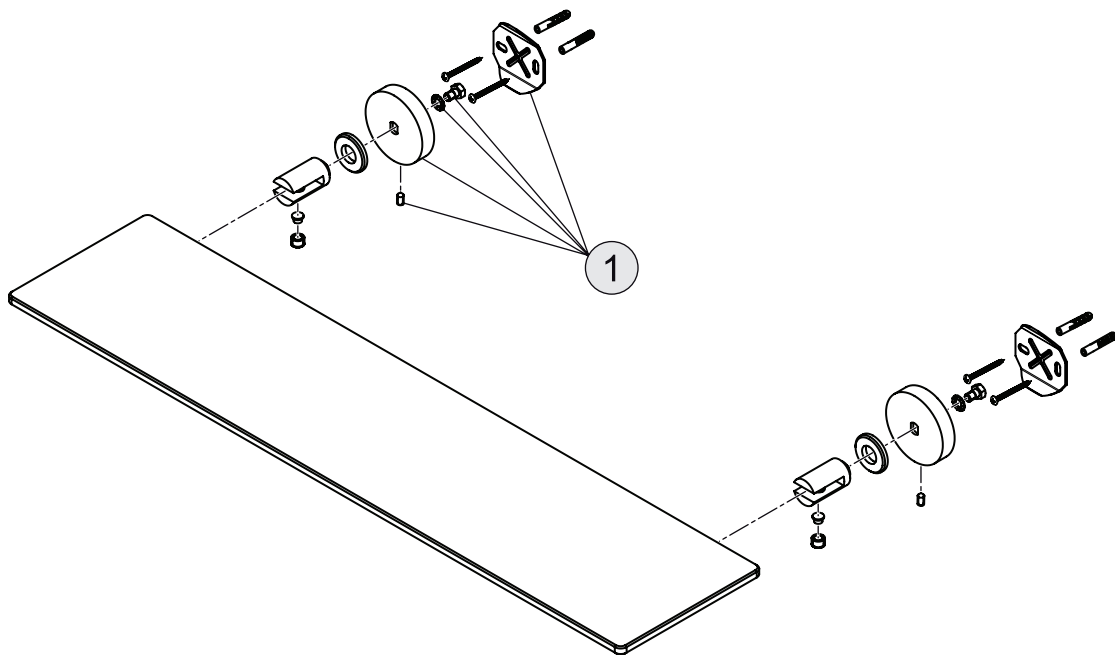

A 9125 ..., A 9124 ..

**Oberflächen**

AA Chrom

**Produkt**

**Artikel-Nr.**

**B x T x H mm**

**kg**

Glasablage 520 mm aus Klarglas	A9125AA	520 x 138 x 48	
Glasablage 520 mm aus satiniertem Glas	A9124AA	520 x 138 x 48	

**Pos. Bezeichnung**

**Ersatzteil-Bestell-Nummer Liefermenge**

1	Befestigungssatz	A 963 259 AA	1
---	------------------	--------------	---