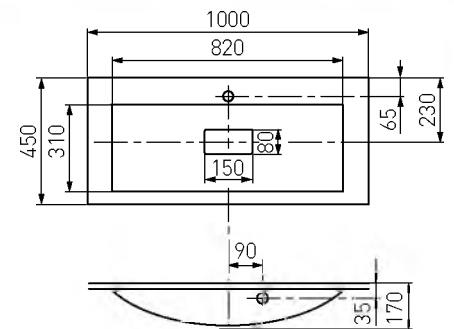

Комплектация ПРЕМЬЕР:

- винт М 5х8 – 2 шт.
- дюбель 8 х 50 пластмассовый – 2 шт.
- саморез 5 х 50 – 2 шт.
- уголок 37 х 45 мм – 2 шт.

Комплектация ПРЕМЬЕР М:

- перелив для умывальника
- выпуск
- герметик