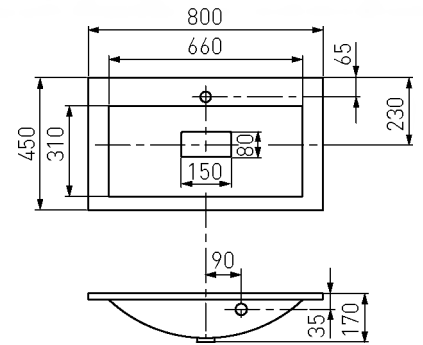

ПРЕМЬЕР 800

глубина чаши 120

белый 1A702831PR010

С этой раковиной может быть использован сифон с донным клапаном

ПРЕМЬЕР М 800

глубина чаши 115

белый 1A70493KPR010

Раковина комплектуется крышкой сливного отверстия из литого мрамора и не предусматривает использование сифона с донным клапаном

Комплектация ПРЕМЬЕР:

- винт М 5 х 8 – 2 шт.
- дюбель 8 х 50 пластмассовый – 2 шт.
- саморез 5 х 50 – 2 шт.
- уголок 37 х 45 мм – 2 шт.

Комплектация ПРЕМЬЕР М:

- перелив для умывальника
- выпуск
- герметик

Комплектация ПРЕМЬЕР:

- винт М 5х8 – 2 шт.
- дюбель 8 х 50 пластмассовый – 2 шт.
- саморез 5 х 50 – 2 шт.
- уголок 37 х 45 мм – 2 шт.

Комплектация ПРЕМЬЕР М:

- перелив для умывальника
- выпуск
- герметик