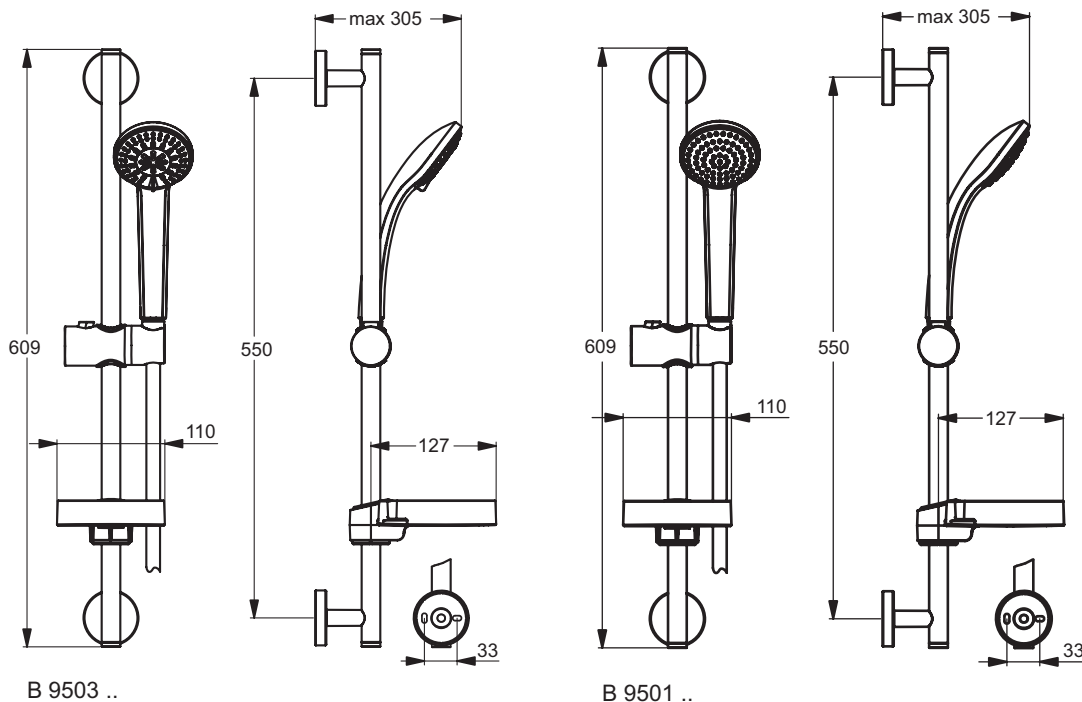

Покрытие / цвет

AA Chrome (хром)

Смесители и душевые гарнитуры