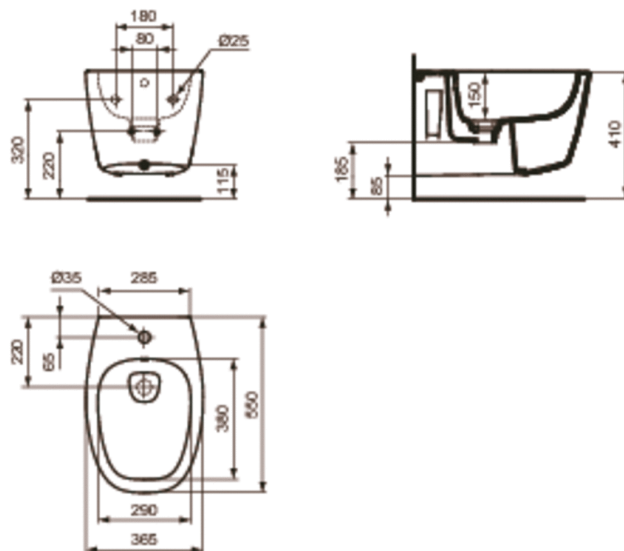

Артикул: T5098
DEA
DEA подвесное биде

Подвесные биде

DEA подвесное биде, 1 отверстие под смеситель, с крепежом ТТ0299327 (для полностью скрытого монтажа), с керамической накладкой слива Т852501

Покрытие*

Необходимые продукты

Трубчатый металлический сифон для биде 1 1/4", хром
Угловой кран 1/2" (для подводки 3/8" или для жесткой подводки)

Рекомендованные продукты

MELANGE Однорукоятковый смеситель для биде	A4268
Трубчатый металлический сифон для биде...	A2307
Угловой кран 1/2" (для подводки 3/8" или для...	B7883

*Покрытие: 01 = White, MA = WHITE IP, 83 = Matt White