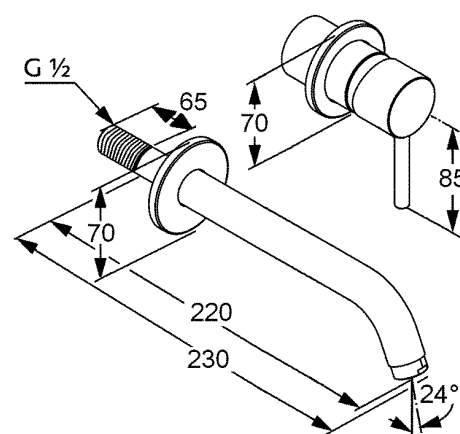

Изделие:

KLUDI BOZZ
однорычажный смеситель на умывальник
для настенного монтажа

Номер артикула:

38 245 05 76

Поверхность:

05 - хром

Описание изделия:

для настенного монтажа
монтаж на два отверстия
внешняя монтажная часть
литой рычаг
класс расхода воды Z
аэратор s-pointer Eco M 24 x 1
диаметр отражателей 70 мм
длина излива 220 мм
для внутренней части 38 243

Дополнительная информация:

Класс расхода воды Z:
макс. расход воды до 9 л/мин. при давлении 3 бара

Фото продукта

Размеры