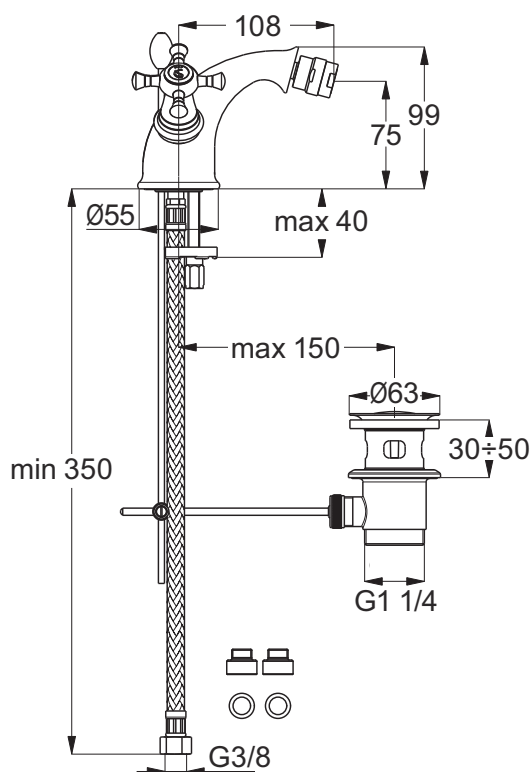

Дизайн: Робин Левин (Англия)

Описание изделия

REFLECTIONS смеситель для биде под 1 отверстие, система монтажа EASY-FIX, гибкая подводка G3/8, керамические кран-буксы G1/2", литой корпус с отверстием под стержень донного клапана, металлический донный клапан, металлические рукоятки с индикатором горячей / холодной воды, аэратор CASCADE M24x1 на шаровом шарнире

Описание	Артикул	Размер, мм	Вес, кг	Гросс-цена, руб.
REFLECTIONS смеситель для биде	B9655AA B9655LS		2,43	6.920,00 8.610,00

Покрытие / цвет

- AA Chrome (хром)
- LS Chrome / Gold (хром/золото)

Смесители и
душевые гарнитуры