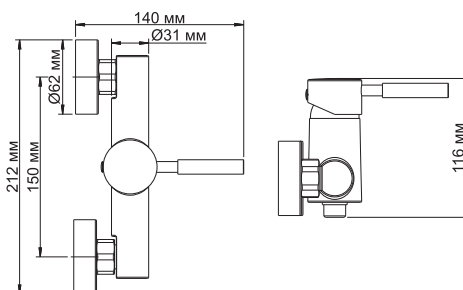

Main 4101**Смеситель для ванны с коротким изливом****Характеристики:**

- Керамический картридж 35мм, Sedal (Испания);
- Встроенный аэратор Neoperl Honeycomb (Германия) пластик для равномерного распределения струи с регулируемым углом наклона до 10°;
- Хромоникелевое покрытие;
- Керамический поворотный переключатель на душ.

В комплект к смесителю входит:

- Металлический шланг 1.5 м;
- 3-функциональная лейка с системой защиты от известковых отложений;
- Фиксированное настенное крепление для душа.

**Main 4102****Смеситель для душа****Характеристики:**

- Керамический картридж 35мм, Sedal (Испания);
- Хромоникелевое покрытие.

В комплект к смесителю входит:

- Металлический шланг 1.5 м;
- 3-функциональная лейка с системой защиты от известковых отложений;
- Фиксированное настенное крепление для душа.

**Main 4102L****Смеситель для ванны с длинным изливом****Характеристики:**

- Керамический картридж 35мм, Sedal (Испания);
- Встроенный аэратор Neoperl CASCADE (Германия) силикон для равномерного распределения струи;
- Хромоникелевое покрытие;
- Керамический поворотный переключатель на душ.