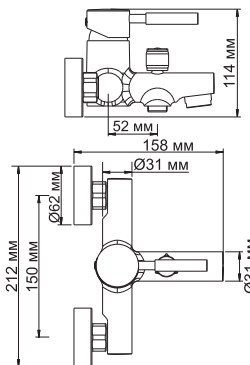

Main 4101**Смеситель для ванны с коротким изливом****Характеристики:**

- Керамический картридж 35мм, Sedal (Испания);
- Встроенный аэратор Neoperl Honeycomb (Германия) пластик для равномерного распределения струи с регулируемым углом наклона до 10°;
- Хромоникелевое покрытие;
- Керамический поворотный переключатель на душ.

В комплект к смесителю входит:

- Металлический шланг 1.5 м;
- 3-функциональная лейка с системой защиты от известковых отложений;
- Фиксированное настенное крепление для душа.

**Main 4102****Смеситель для душа****Характеристики:**

- Керамический картридж 35мм, Sedal (Испания);
- Хромоникелевое покрытие.

В комплект к смесителю входит:

- Металлический шланг 1.5 м;
- 3-функциональная лейка с системой защиты от известковых отложений;
- Фиксированное настенное крепление для душа.

**Main 4104****Смеситель для умывальника****Характеристики:**

- Керамический картридж 25мм, Sedal (Испания);
- Встроенный аэратор Neoperl CASCADE (Германия) пластик для равномерного распределения струи с ограничением потока воды 5 л/мин;
- Хромоникелевое покрытие.