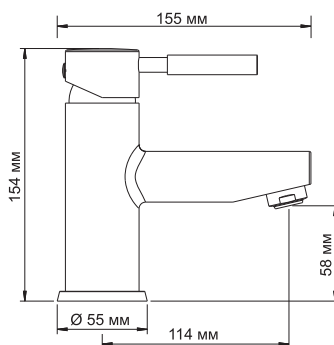

- Керамический картридж 35мм, Sedal (Испания);
- Хромоникелевое покрытие.

В комплект к смесителю входит:

- Металлический шланг 1.5 м;
- 3-функциональная лейка с системой защиты от известковых отложений;
- Фиксированное настенное крепление для душа.

В комплект к смесителю входит:

- Металлический шланг 1.5 м;
- 3-функциональная лейка с системой защиты от известковых отложений;
- Фиксированное настенное крепление для душа.

**Main 4103****Смеситель для умывальника****Характеристики:**

- Керамический картридж 35мм, Sedal (Испания);
- Встроенный аэратор Neoperl CASCADE (Германия) силикон для равномерного распределения струи;
- Хромоникелевое покрытие.

В комплект к смесителю входит:

- Гибкая подводка Sedal (Испания) резьба G1/2, длина 40 см (со штуцером);
- Набор для монтажа.

**Main 4104****Смеситель для умывальника****Характеристики:**

- Керамический картридж 25мм, Sedal (Испания);
- Встроенный аэратор Neoperl CASCADE (Германия) пластик для равномерного распределения струи с ограничением потока воды 5 л/мин;
- Хромоникелевое покрытие.