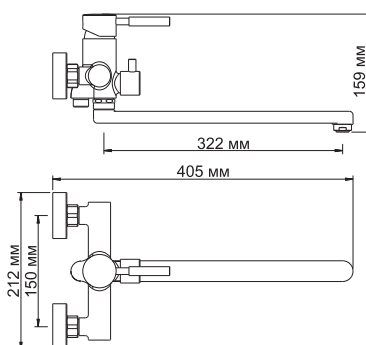

В комплект к смесителю входит:

- Металлический шланг 1.5 м;
- 3-функциональная лейка с системой защиты от известковых отложений;
- Фиксированное настенное крепление для душа.

**Main 4102****Смеситель для душа****Характеристики:**

- Керамический картридж 35мм, Sedal (Испания);
- Хромоникелевое покрытие.

В комплект к смесителю входит:

- Металлический шланг 1.5 м;
- 3-функциональная лейка с системой защиты от известковых отложений;
- Фиксированное настенное крепление для душа.

**Main 4102L****Смеситель для ванны с длинным изливом****Характеристики:**

- Керамический картридж 35мм, Sedal (Испания);
- Встроенный аэратор Neoperl CASCADE (Германия) силикон для равномерного распределения струи;
- Хромоникелевое покрытие;
- Керамический поворотный переключатель на душ.

В комплект к смесителю входит:

- Металлический шланг 1.5 м;
- 3-функциональная лейка с системой защиты от известковых отложений;
- Фиксированное настенное крепление для душа.

**Main 4103****Смеситель для умывальника****Характеристики:**