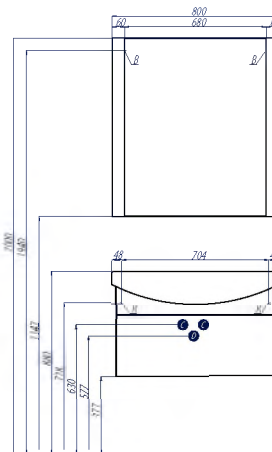

Белый

Темно-коричневый

Схема подключения:

- А – место подключения электрического провода
- В – место крепления навесов
- С – место для вывода труб водоснабжения
- Д – место для вывода трубы канализации

НАИМЕНОВАНИЕ	ГАБАРИТЫ Ш*В*Г (мм)	ЦВЕТ/Артикул	ЦВЕТ/Артикул	ЦВЕТ/Артикул	КОМПЛЕКТАЦИЯ
Зеркало АРИЯ 80	800*858*21	белый 1A141902AA010	темно-коричневый 1A141902AA430	черный 1A141902AA950	навесы – 2
Полка стеклянная АРИЯ 80	800*6*120	стекло 1A144603AA010			полкодержатель – 2
Тумба-умывальник подвесная АРИЯ 80	760*442*309	белый 1A141701AA010	темно-коричневый 1A141701AA430	черный 1A141701AA950	ручки – 1; ящик в декоративной отделке – 1; усиленные навесы – 2; раковина СМАЙЛ-80 (арт. 1.WH20.7.783)
Шкаф-колонна подвесная АРИЯ	340*1623*299	белый 1A134403AA010	темно-коричневый 1A134403AA430	черный 1A134403AA950	ручка – 2, полка – 2, навес – 2; бельевая корзина – 1; петли с интегрированным доводом – 3

Эта модель выпускается также с раковинами шириной 50 (стр. 198) и 65 см (стр. 146)