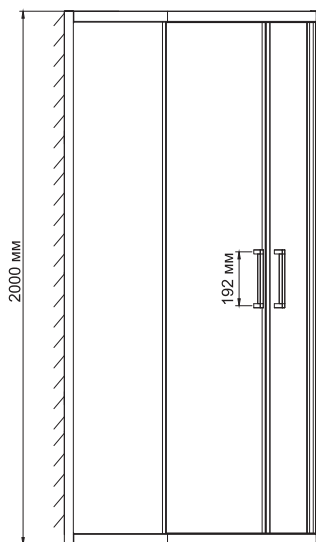

Коллекция Main 41S

Main 41S01

Душевой уголок, сектор, с раздвижными дверьми

Габаритные размеры: 900*900*2000 мм

Характеристики:

- Закаленное прозрачное стекло 6 мм;
- Покрытие стекла Easy Clean , Eco-shield (Германия);
- Раздвижной механизм из нержавеющей стали;
- Механизм легкой чистки;
- Анодированный алюминиевый профиль 39 мм;
- Ручки дверей из нержавеющей стали и ABS-пластика;
- Регулирующий профиль до 15 мм;
- Силиконовый уплотнитель дверей с магнитным замком;
- Силиконовые уплотнители.

В комплект входит:

- Набор быстрого монтажа.

Поддон в комплект не входит. Возможна установка как на поддон, так и непосредственно на пол.

Душевой уголок Main 41S01 сочетается с Душевым поддоном [Isen 26T01](#) (стр.57)