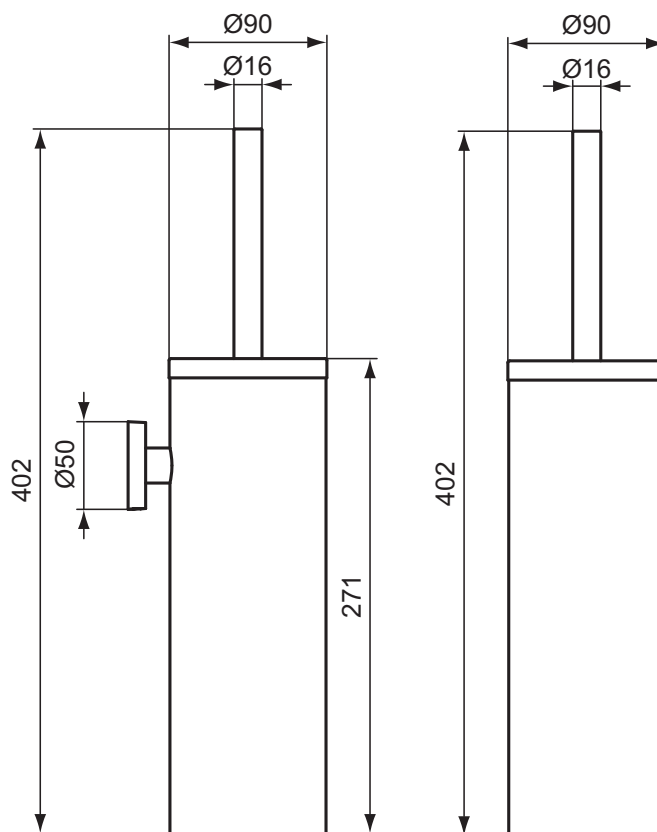

Покрытие / цвет

AA Chrome (хром)

MY Stainless Steel (нержавеющая сталь)

A 9128 ..