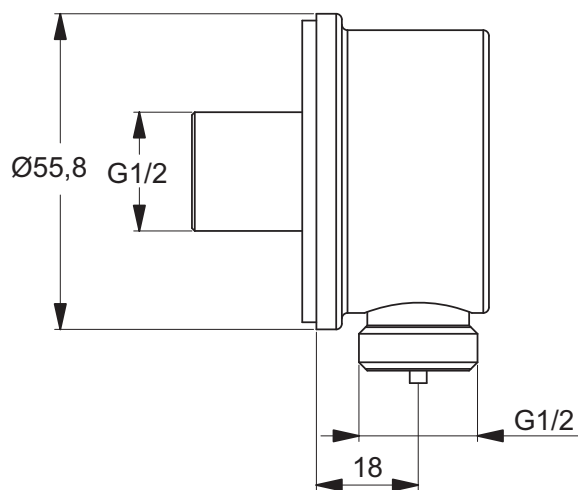

Покрытие / цвет

AA Chrome (хром)

Смесители и
душевые гарнитуры