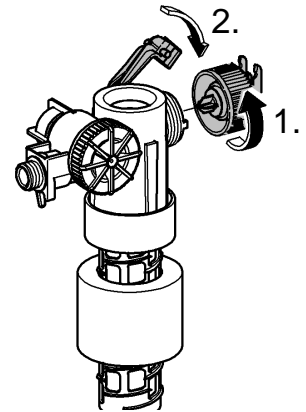

Design + Engineering GROHE Germany

ENJOY WATER®

99.513.031/ÄM 223899/05.14

				X	Y	Z
	6 l			61 mm	57 mm	>18 mm
	9 l			47 mm	57 mm	<3 mm

D

+49 571 3989 333
impresum@grohe.de

A

+43 1 68060
info-at@grohe.com