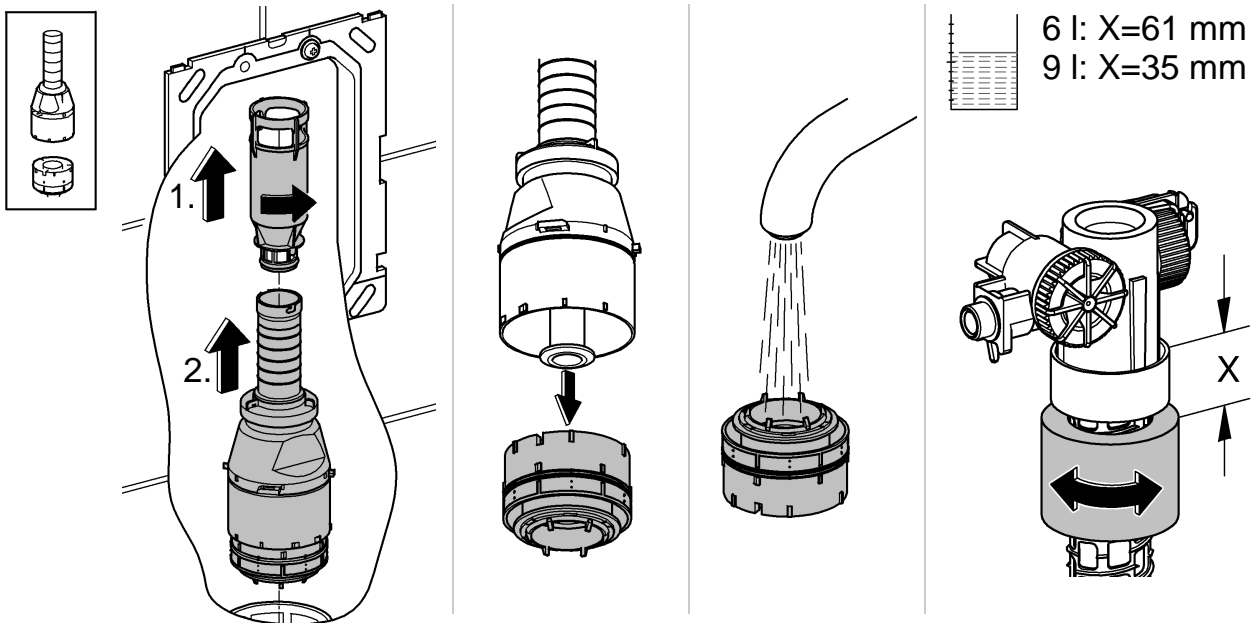

Design + Engineering GROHE Germany

ENJOY WATER®

99.513.031/ÄM 223899/05.14

				X	Y	Z
	6 l			61 mm	57 mm	>18 mm
	9 l			47 mm	57 mm	<3 mm

D

+49 571 3989 333
impresum@grohe.de

A

+43 1 68060
info-at@grohe.com