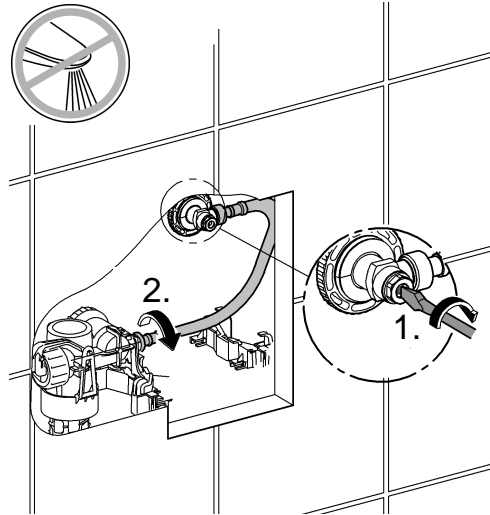

Design + Engineering GROHE Germany

ENJOY WATER®

99.513.031/ÄM 223899/05.14

				X	Y	Z
	6 l			61 mm	57 mm	>18 mm
	9 l			47 mm	57 mm	<3 mm

D

+49 571 3989 333
impresum@grohe.de

A

+43 1 68060
info-at@grohe.com