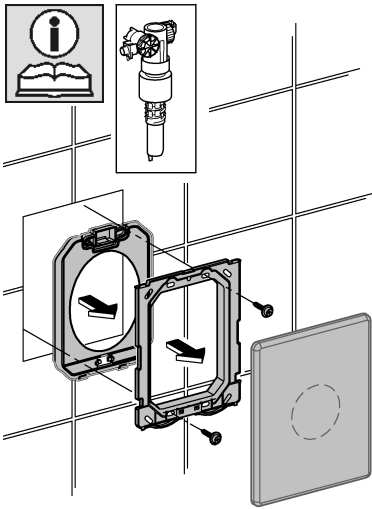

Design + Engineering GROHE Germany

ENJOY WATER®

99.513.031/ÄM 223899/05.14

				X	Y	Z
	6 l			61 mm	57 mm	>18 mm
	9 l			47 mm	57 mm	<3 mm

D

+49 571 3989 333
impresum@grohe.de

A

+43 1 68060
info-at@grohe.com