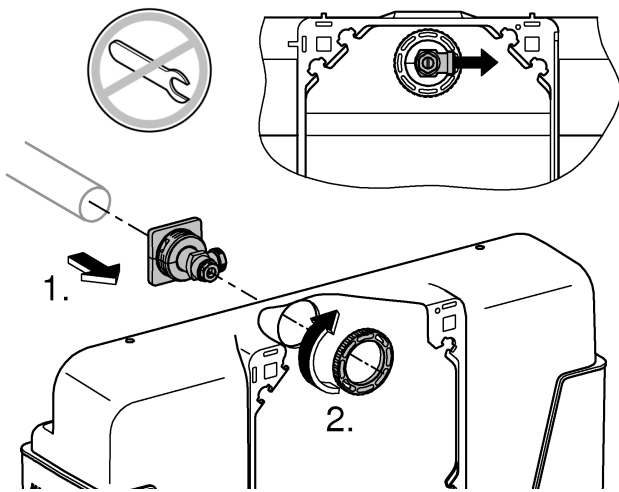

Design + Engineering GROHE Germany

ENJOY WATER®

99.513.031/ÄM 223899/05.14

				X	Y	Z
	6 l			61 mm	57 mm	>18 mm
	9 l			47 mm	57 mm	<3 mm

D

+49 571 3989 333
impresum@grohe.de

A

+43 1 68060
info-at@grohe.com