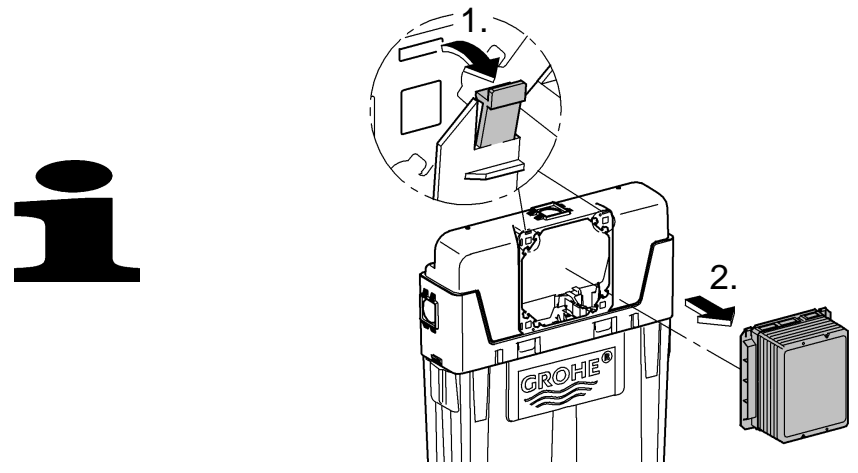

Design + Engineering GROHE Germany

ENJOY WATER®

99.513.031/ÄM 223899/05.14

				X	Y	Z
	6 l			61 mm	57 mm	>18 mm
	9 l			47 mm	57 mm	<3 mm

D

+49 571 3989 333
impresum@grohe.de

A

+43 1 68060
info-at@grohe.com