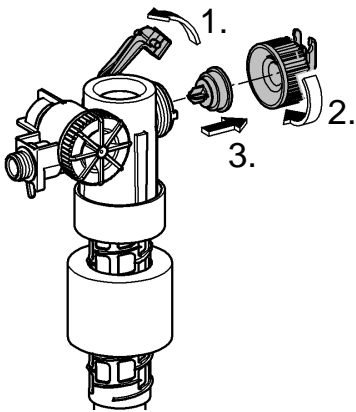

Design + Engineering GROHE Germany

ENJOY WATER®

99.513.031/ÄM 223899/05.14

				X	Y	Z
	6 l			61 mm	57 mm	>18 mm
	9 l			47 mm	57 mm	<3 mm

D

+49 571 3989 333
impresum@grohe.de

A

+43 1 68060
info-at@grohe.com