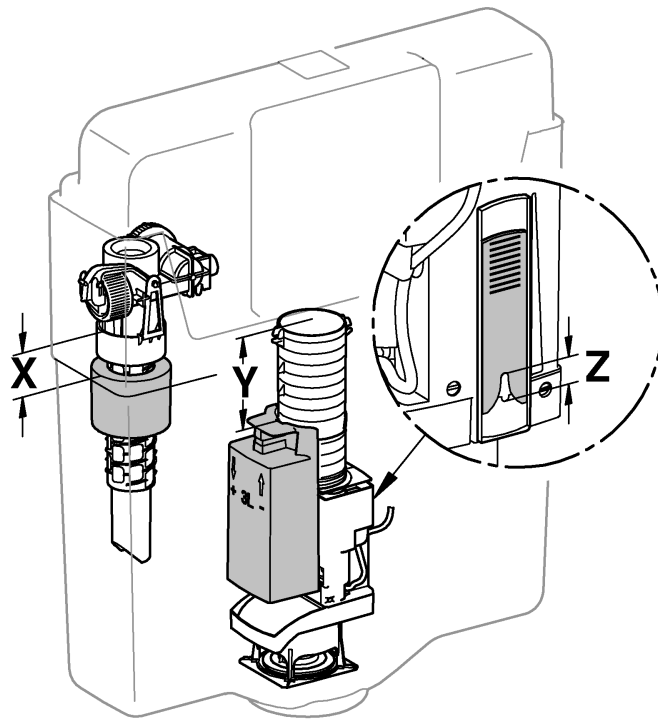

Design + Engineering GROHE Germany

ENJOY WATER®

99.513.031/ÄM 223899/05.14

				X	Y	Z
	6 l			61 mm	57 mm	>18 mm
	9 l			47 mm	57 mm	<3 mm

D

+49 571 3989 333
impresum@grohe.de

A

+43 1 68060
info-at@grohe.com