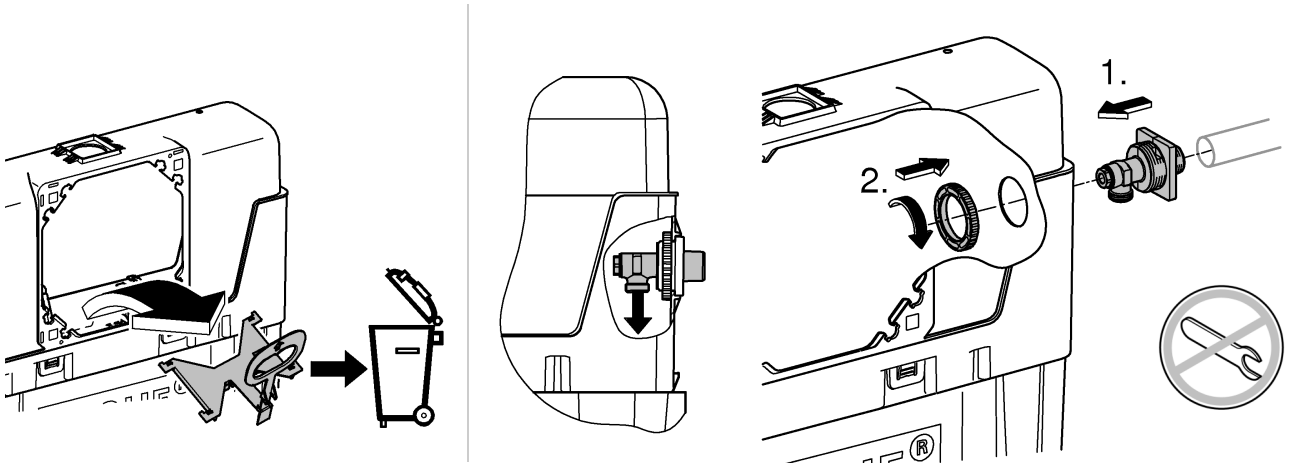

Design + Engineering GROHE Germany

ENJOY WATER®

99.513.031/ÄM 223899/05.14

				X	Y	Z
	6 l			61 mm	57 mm	>18 mm
	9 l			47 mm	57 mm	<3 mm

D

+49 571 3989 333
impresum@grohe.de

A

+43 1 68060
info-at@grohe.com