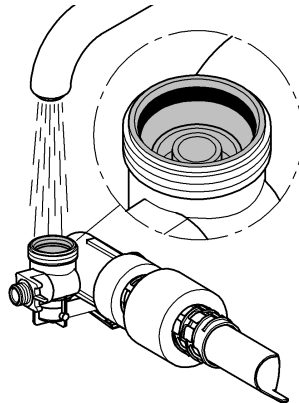

Design + Engineering GROHE Germany

ENJOY WATER®

99.513.031/ÄM 223899/05.14

				X	Y	Z
	6 l			61 mm	57 mm	>18 mm
	9 l			47 mm	57 mm	<3 mm

D

+49 571 3989 333
impresum@grohe.de

A

+43 1 68060
info-at@grohe.com