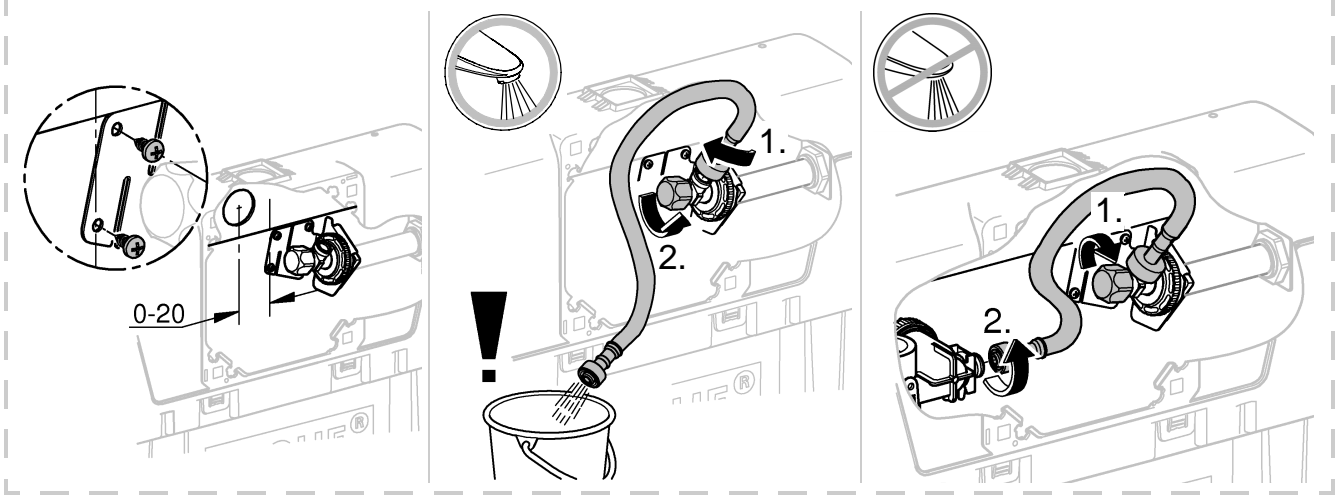

Design + Engineering GROHE Germany

ENJOY WATER®

99.513.031/ÄM 223899/05.14

				X	Y	Z
	6 l			61 mm	57 mm	>18 mm
	9 l			47 mm	57 mm	<3 mm

D

+49 571 3989 333
impresum@grohe.de

A

+43 1 68060
info-at@grohe.com