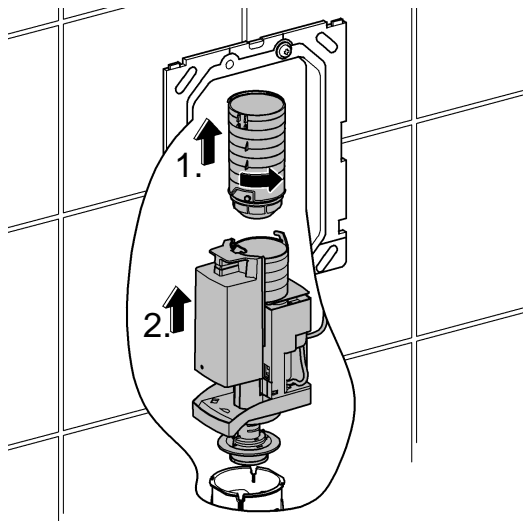

Design + Engineering GROHE Germany

ENJOY WATER®

99.513.031/ÄM 223899/05.14

				X	Y	Z
	6 l			61 mm	57 mm	>18 mm
	9 l			47 mm	57 mm	<3 mm

D

+49 571 3989 333
impresum@grohe.de

A

+43 1 68060
info-at@grohe.com