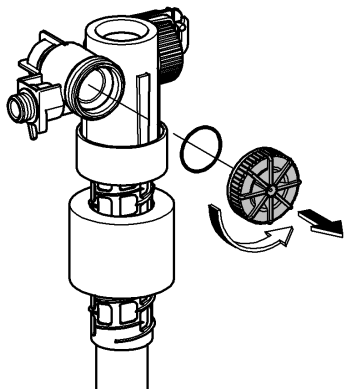

Design + Engineering GROHE Germany

ENJOY WATER®

99.513.031/ÄM 223899/05.14

				X	Y	Z
	6 l			61 mm	57 mm	>18 mm
	9 l			47 mm	57 mm	<3 mm

D

+49 571 3989 333
impresum@grohe.de

A

+43 1 68060
info-at@grohe.com