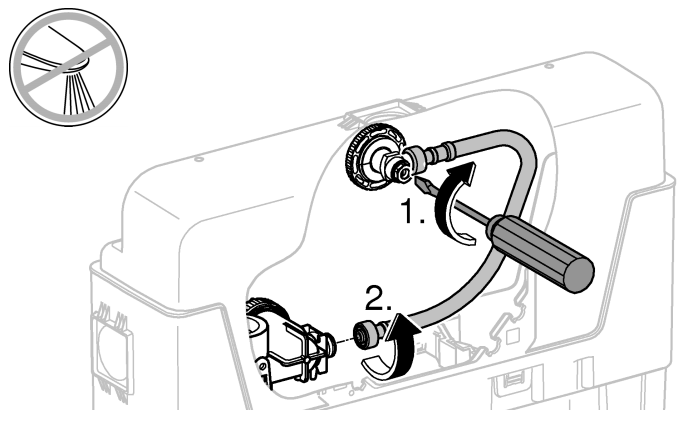

Design + Engineering GROHE Germany

ENJOY WATER®

99.513.031/ÄM 223899/05.14

				X	Y	Z
	6 l			61 mm	57 mm	>18 mm
	9 l			47 mm	57 mm	<3 mm

D

+49 571 3989 333
impresum@grohe.de

A

+43 1 68060
info-at@grohe.com