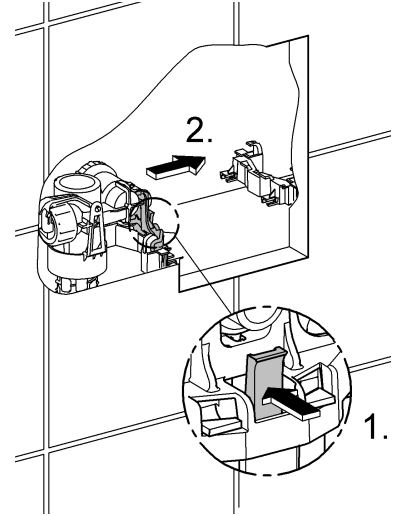

Design + Engineering GROHE Germany

ENJOY WATER®

99.513.031/ÄM 223899/05.14

				X	Y	Z
	6 l			61 mm	57 mm	>18 mm
	9 l			47 mm	57 mm	<3 mm

D

+49 571 3989 333
impresum@grohe.de

A

+43 1 68060
info-at@grohe.com