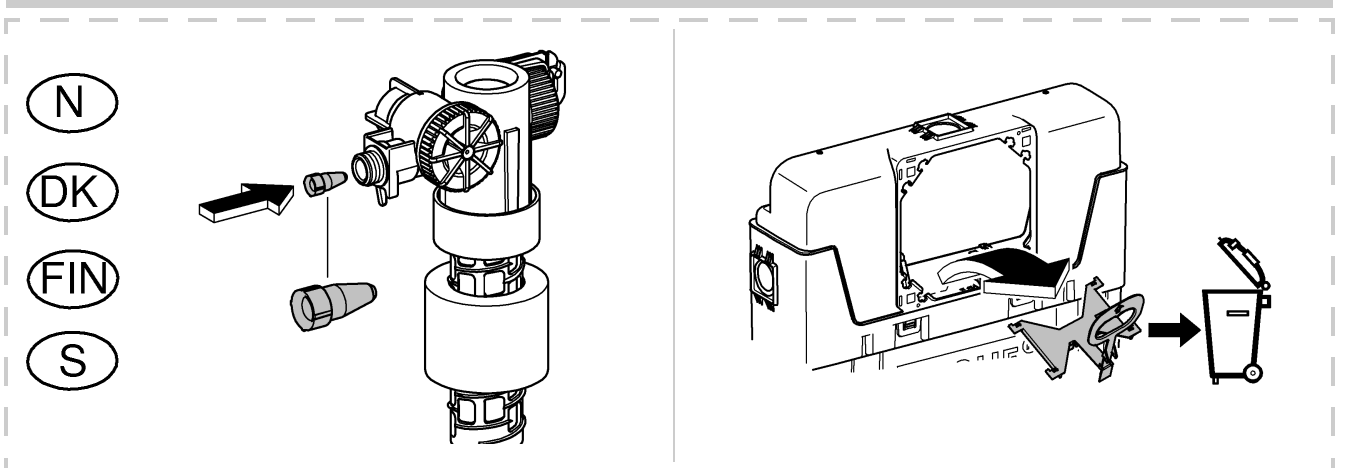

Design + Engineering GROHE Germany

ENJOY WATER®

99.513.031/ÄM 223899/05.14

				X	Y	Z
	6 l			61 mm	57 mm	>18 mm
	9 l			47 mm	57 mm	<3 mm

D

+49 571 3989 333
impresum@grohe.de

A

+43 1 68060
info-at@grohe.com