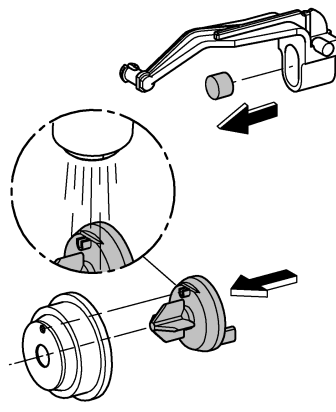

Design + Engineering GROHE Germany

ENJOY WATER®

99.513.031/ÄM 223899/05.14

				X	Y	Z
	6 l			61 mm	57 mm	>18 mm
	9 l			47 mm	57 mm	<3 mm

D

+49 571 3989 333
impresum@grohe.de

A

+43 1 68060
info-at@grohe.com