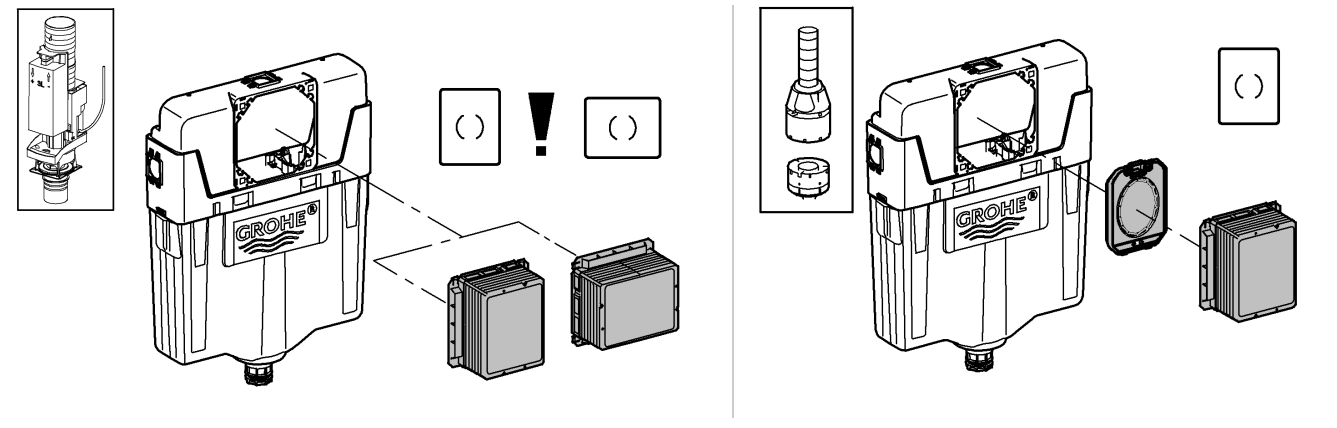

Design + Engineering GROHE Germany

ENJOY WATER®

99.513.031/ÄM 223899/05.14

				X	Y	Z
	6 l			61 mm	57 mm	>18 mm
	9 l			47 mm	57 mm	<3 mm

D

+49 571 3989 333
impresum@grohe.de

A

+43 1 68060
info-at@grohe.com