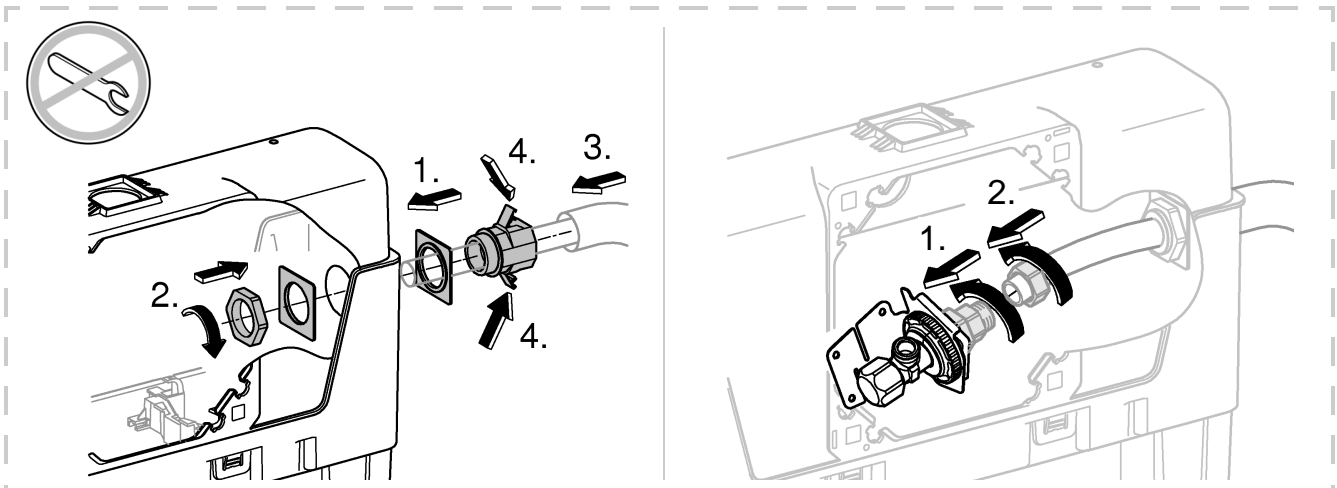

Design + Engineering GROHE Germany

ENJOY WATER®

99.513.031/ÄM 223899/05.14

				X	Y	Z
	6 l			61 mm	57 mm	>18 mm
	9 l			47 mm	57 mm	<3 mm

D

+49 571 3989 333
impresum@grohe.de

A

+43 1 68060
info-at@grohe.com