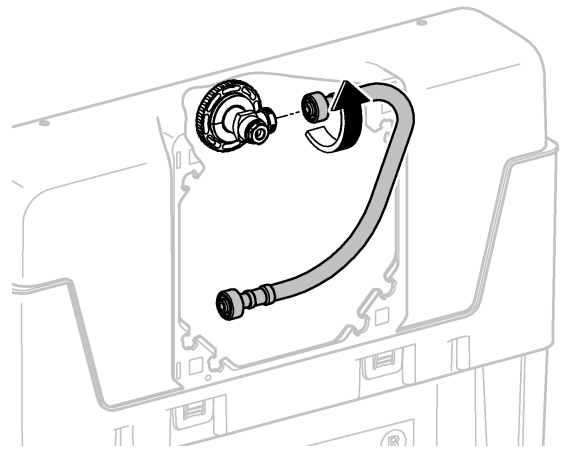

Design + Engineering GROHE Germany

ENJOY WATER®

99.513.031/ÄM 223899/05.14

				X	Y	Z
	6 l			61 mm	57 mm	>18 mm
	9 l			47 mm	57 mm	<3 mm

D

+49 571 3989 333
impresum@grohe.de

A

+43 1 68060
info-at@grohe.com