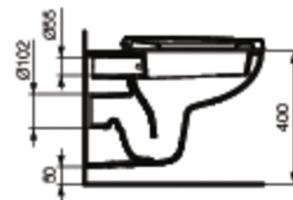

Артикул: T3311
ТЕМРО
ТЕМРО подвесной унитаза

Подвесные унитазы

ТЕМРО подвесной унитаза, глубокий смыв

Покрытие*

Необходимые продукты

[ТЕМРО сидение и крышка, дюропласт, стандарт](#)

[ТЕМРО сидение и крышка, дюропласт, с функцией плавного закрытия](#)

[ТЕМРО сидение и крышка, дюропласт, с функцией...](#) T6793

[ТЕМРО сидение и крышка, дюропласт, стандарт](#) T6792

Рекомендованные продукты

[Двойная хромированная панель смыва](#) W3708

[Фиксируемая к полу рама для монтажа подвесных...](#) W3707