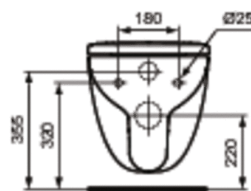

Артикул: T3311
ТЕМРО
ТЕМРО подвесной унитаза

Подвесные унитазы

ТЕМРО подвесной унитаза, глубокий смыв

Покрытие*

Необходимые продукты

[ТЕМРО сидение и крышка, дюропласт, стандарт](#)

[ТЕМРО сидение и крышка, дюропласт, с функцией плавного закрытия](#)

[ТЕМРО сидение и крышка, дюропласт, с функцией...](#) T6793

[ТЕМРО сидение и крышка, дюропласт, стандарт](#) T6792

Рекомендованные продукты

[Двойная хромированная панель смыва](#) W3708

[Фиксируемая к полу рама для монтажа подвесных...](#) W3707

[Фиксируемая к стене рама для монтажа подвесных...](#) W3705

*Покрытие: 01 = White