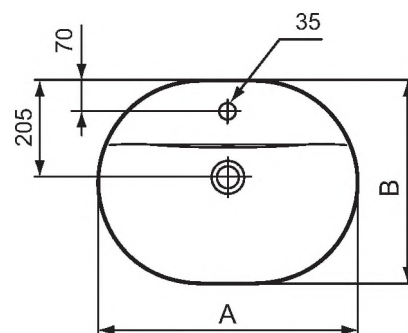

A	B
E5038	480	400
E5039	550	430
E5040	620	460