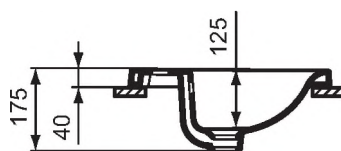

A	B
E5038	480	400
E5039	550	430
E5040	620	460