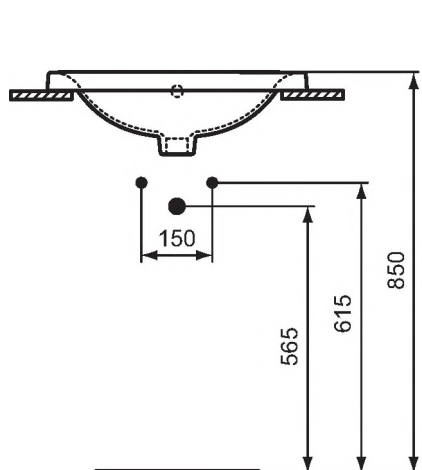

A	B
E5038	480	400
E5039	550	430
E5040	620	460