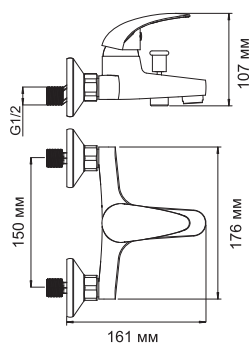

Isen 2601**Смеситель для ванны с коротким изливом****Характеристики:**

- Керамический картридж 35мм, Sedal (Испания);
- Встроенный аэратор Neoperl CASCADE (Германия) пластик для равномерного распределения струи;
- Хромоникелевое покрытие;
- Автоматический кнопочный переключатель на душ.

В комплект к смесителю входит:

- Металлический шланг 1,5 м;
- 1-функциональная лейка с системой защиты от известковых отложений;
- Фиксированное настенное крепление для душа.

**Isen 2602 NEW****Смеситель для душа****Характеристики:**

- Керамический картридж 35мм, Sedal (Испания);
- Хромоникелевое покрытие;

В комплект к смесителю входит:

- Металлический шланг 1,5 м;
- 1-функциональная лейка с системой защиты от известковых отложений;
- Фиксированное настенное крепление для душа.

**Isen 2602L****Смеситель для ванны с длинным изливом****Характеристики:**

- Керамический картридж 35мм, Sedal (Испания);
- Встроенный аэратор Neoperl CASCADE (Германия) пластик для равномерного распределения струи;
- Хромоникелевое покрытие;
- Керамический поворотный переключатель на душ.