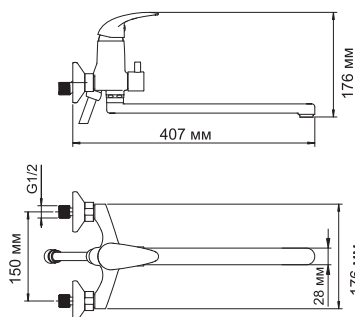

В комплект к смесителю входит:

- Металлический шланг 1,5 м;
- 1-функциональная лейка с системой защиты от известковых отложений;
- Фиксированное настенное крепление для душа.

**Isen 2602 NEW****Смеситель для душа****Характеристики:**

- Керамический картридж 35мм, Sedal (Испания);
- Хромоникелевое покрытие;

В комплект к смесителю входит:

- Металлический шланг 1,5 м;
- 1-функциональная лейка с системой защиты от известковых отложений;
- Фиксированное настенное крепление для душа.

**Isen 2602L****Смеситель для ванны с длинным изливом****Характеристики:**

- Керамический картридж 35мм, Sedal (Испания);
- Встроенный аэратор Neoperl CASCADE (Германия) пластик для равномерного распределения струи;
- Хромоникелевое покрытие;
- Керамический поворотный переключатель на душ.

В комплект к смесителю входит:

- Металлический шланг 1,5 м;
- 1-функциональная лейка с системой защиты от известковых отложений;
- Фиксированное настенное крепление для душа.

**Isen 2603****Смеситель для умывальника****Характеристики:**