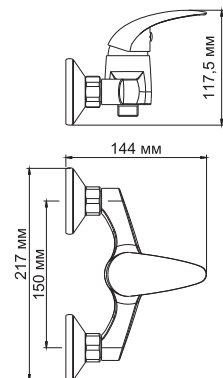

Isen 2601**Смеситель для ванны с коротким изливом****Характеристики:**

- Керамический картридж 35мм, Sedal (Испания);
- Встроенный аэратор Neoperl CASCADE (Германия) пластик для равномерного распределения струи;
- Хромоникелевое покрытие;
- Автоматический кнопочный переключатель на душ.

В комплект к смесителю входит:

- Металлический шланг 1,5 м;
- 1-функциональная лейка с системой защиты от известковых отложений;
- Фиксированное настенное крепление для душа.

**Isen 2602 NEW****Смеситель для душа****Характеристики:**

- Керамический картридж 35мм, Sedal (Испания);
- Хромоникелевое покрытие;

В комплект к смесителю входит:

- Металлический шланг 1,5 м;
- 1-функциональная лейка с системой защиты от известковых отложений;
- Фиксированное настенное крепление для душа.

**Isen 2602L****Смеситель для ванны с длинным изливом****Характеристики:**

- Керамический картридж 35мм, Sedal (Испания);
- Встроенный аэратор Neoperl CASCADE (Германия) пластик для равномерного распределения струи;
- Хромоникелевое покрытие;
- Керамический поворотный переключатель на душ.