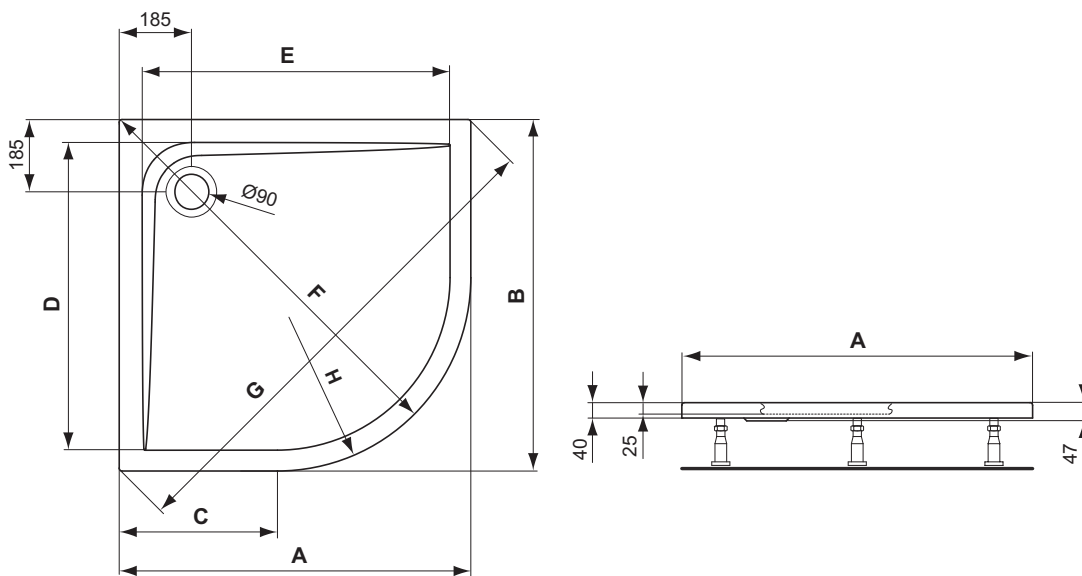

Покрытие / цвет

- 01 Euro White (евробелый)
- AA Chrome (хром)
- 67 Neutral (нейтральный)

	A	B	C	D	E	F	G	H-radius
K5177	1000	1000	450	856	894	1185	1410	550