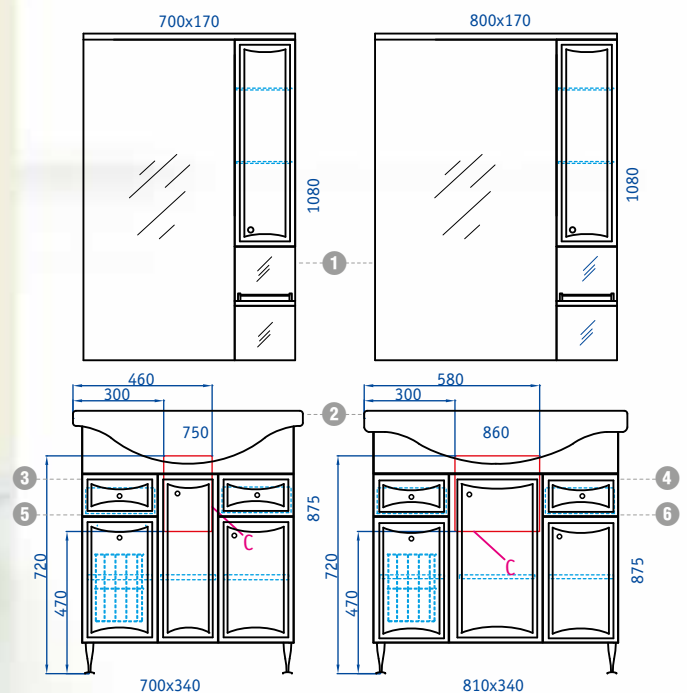

Barcelona-lux

75, 85

- 
 Модель выпускается в двух вариантах: с бельевой корзиной и без нее
- 
 The vanity unit is produced in 2 versions with bin for linen and without it

C — место подвода воды и слива;
the place for drain pipes and water admission

- 
 1 Зеркало со шкафом и подсветкой
- 2 Умывальник
- 3 4 Тумба под умывальник на ножках
- 5 6 Тумба под умывальник на ножках с корзиной

- 
 Mirror with cabinet and light
- Washbasin
- Vanity unit with legs
- Vanity unit with legs and bin for linen

 The vanity unit is produced in 2 versions with bin for linen and without it

C — место подвода воды и слива;
 the place for drain pipes and water admission

- 
 1 Зеркало-шкаф трехдверный «CAMERINO» с подсветкой
- 2 Умывальник
- 3 4 Тумба под умывальник на ножках
- 5 6 Тумба под умывальник на ножках с корзиной

- 
 Three-doors mirror cabinet «CAMERINO» with light
- Washbasin
- Vanity unit with legs
- Vanity unit with legs and bin for linen

Barcelona-lux 75	Barcelona-lux 85
Bo.04.07.G	Bo.04.08.G
7.07.02	7.08.02
Ba-L.01.07	Ba-L.01.08
Ba-L.01.07.K	Ba-L.01.08.K