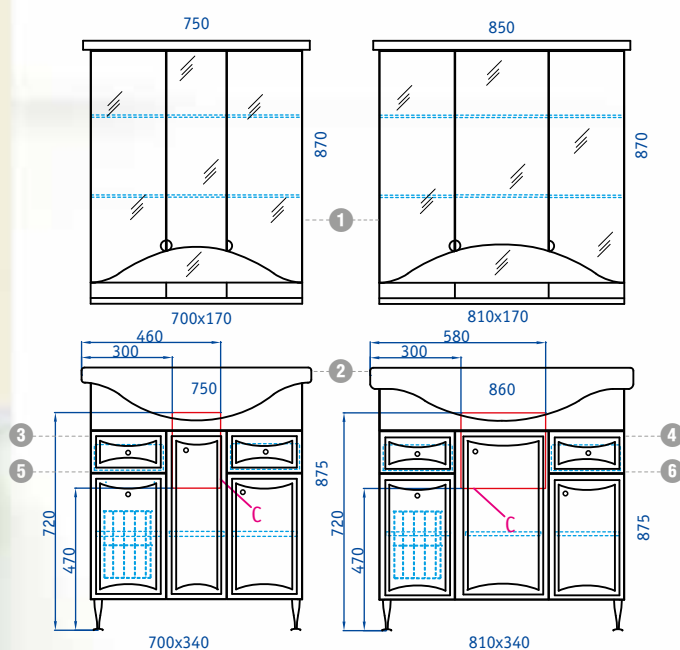

Barcelona-lux

75, 85

- 
 Модель выпускается в двух вариантах: с бельевой корзиной и без нее
- 
 The vanity unit is produced in 2 versions with bin for linen and without it

C — место подвода воды и слива;
the place for drain pipes and water admission

Barcelona-lux 75 Barcelona-lux 85

Ba.02.07 Ba.02.08

7.07.02 7.08.02

Ba-L.01.07 Ba-L.01.08

Ba-L.01.07.K Ba-L.01.08.K

Barcelona-lux

75, 85

 Модель выпускается в двух вариантах: с бельевой корзиной и без нее

 The vanity unit is produced in 2 versions with bin for linen and without it

C — место подвода воды и слива;
 the place for drain pipes and water admission

- 
 1 Зеркало-шкаф трехдверный «CAMERINO» с подсветкой
- 2 Умывальник
- 3 4 Тумба под умывальник на ножках
- 5 6 Тумба под умывальник на ножках с корзиной

- 
 Three-doors mirror cabinet «CAMERINO» with light
- Washbasin
- Vanity unit with legs
- Vanity unit with legs and bin for linen

Barcelona-lux 75	Barcelona-lux 85
Bo.04.07.G	Bo.04.08.G
7.07.02	7.08.02
Ba-L.01.07	Ba-L.01.08
Ba-L.01.07.K	Ba-L.01.08.K