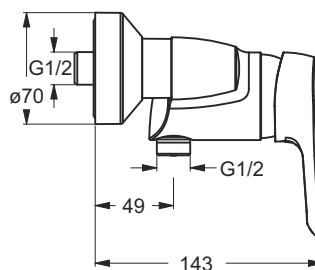

Покрытие / цвет

AA Chrome (хром)

B 9490 ..

B 9493 ..

Смесители и
душевые гарнитуры