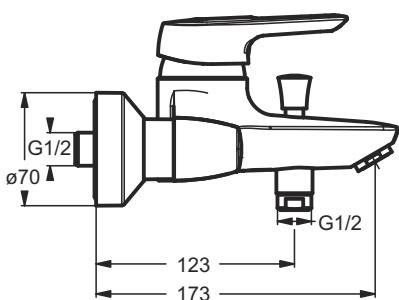

Покрытие / цвет

AA Chrome (хром)

B 9490 ..

B 9493 ..

Смесители и
душевые гарнитуры