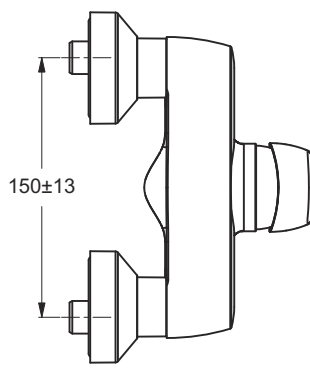

Покрытие / цвет

AA Chrome (хром)

B 9493 ..

Смесители и
душевые гарнитуры