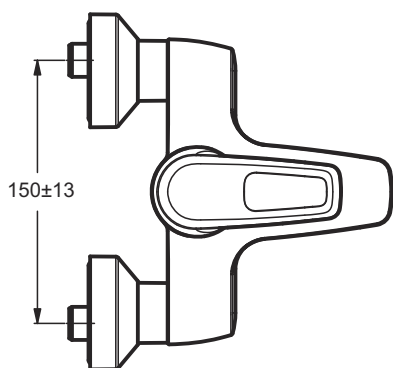

Покрытие / цвет

AA Chrome (хром)

B 9490 ..

Смесители и
душевые гарнитуры