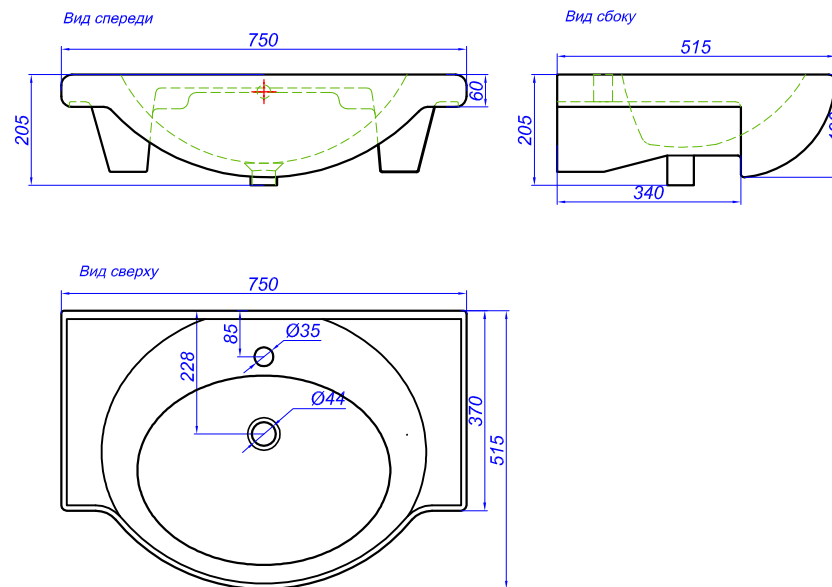

"Барселона Люкс 75"

T - место подвода воды и слив