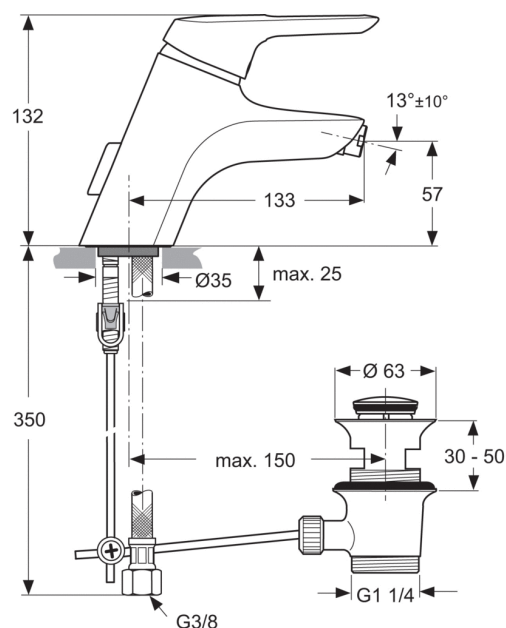

Артикул: A5655
CERAMIX BLUE
CERAMIX BLUE Однорукоятковый...

Смесители для биде

CERAMIX BLUE Однорукоятковый смеситель для биде под 1 отверстие, система монтажа TOP-FIX, гибкая подводка G3/8, картридж 40 мм IS Click с функцией HWTC (ограничение горячей воды), литой корпус с отверстием под стержень донного клапана, металлический донный клапан, металлическая рукоятка с индикатором горячей / холодной воды, аэратор CASCADE M18x1 на шаровом шарнире

Покрытие*

*Покрытие: AA = Chrome