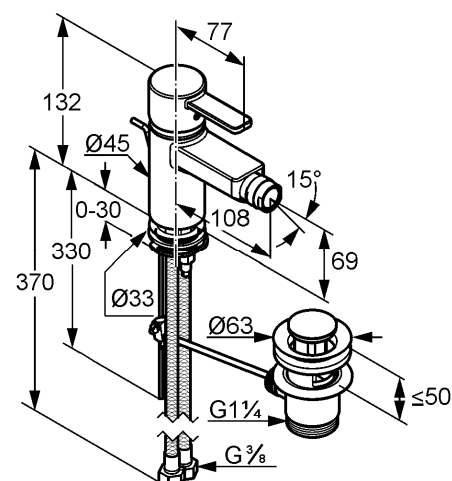

Изделие: **KLUDI ZENTA**
однорычажный смеситель для биде DN 10

Номер артикула: **38 530 .. 75**

Поверхность: **05 - хром**
91 - белый/хром
86 - чёрный/хром

Описание изделия:

литой рычаг
монтаж на одно отверстие
класс расхода воды Z
каскадный аэратор M 24 x 1 на шарнире
керамический картридж с ограничителем горячей воды
донный клапан G 1 1/4
система быстрого монтажа
гибкая подводка G 3/8
класс шума I

Дополнительная информация:

Класс расхода воды Z:
макс. расход воды до 9 л/мин. при давлении 3 бара

Класс шума I:
макс. 20 дБ при давлении 3 бара

Фото продукта

Размеры

График расхода воды