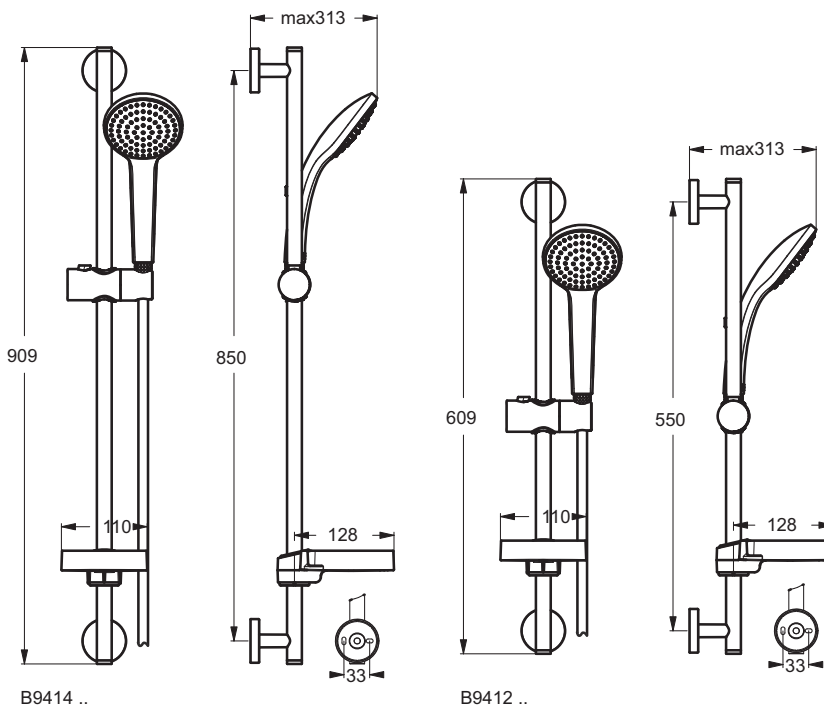

Дизайн: Артефакт (Германия)

Описание изделия

IDEALRAIN SOFT M1 Душевой гарнитур, состоящий из: 1-функциональной душевой лейки, диаметр 100 мм (B9402AA), штанги 600 мм, Ø 21 мм, пластиковый держатель, шланга для душа IdealFlex 1750 мм, пластиковой прозрачной мыльницы

Описание альтернативного изделия

IDEALRAIN SOFT M3 Душевой гарнитур, состоящий из: 3-функциональной душевой лейки Ø 100 мм (B9403AA), штанги 600 мм, Ø 21 мм, пластикового держателя, шланга для душа IdealFlex 1750 мм, пластиковой прозрачной мыльницы

Описание	Артикул	Размер, мм	Вес, кг	Гросс-цена, руб.
IDEALRAIN M1 Душевой гарнитур (1-ф.лейка)	B9412AA		1,17	2.427,00
Описание альтернативного изделия				
IDEALRAIN M3 Душевой гарнитур (3-ф.лейка)	B9415AA		0,22	2.667,00

Покрытие / цвет

AA Chrome (хром)

Смесители и душевые гарнитуры