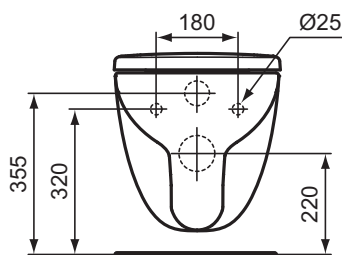

Покрытие / цвет

01 Euro White (евробелый)

T3311..