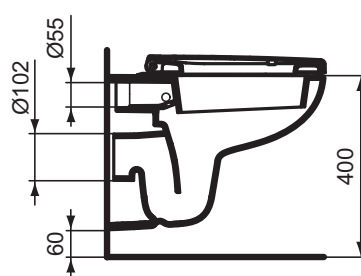

Дизайн: Робин Левин (Англия)

Описание изделия

ТЕМРО подвесной унитаз, глубокий смыв

Описание альтернативного изделия

ТЕМРО подвесной унитаз, глубокий смыв, короткая проекция (всего 48 см)

Необходимое оборудование

ТЕМРО сидение и крышка, дюропласт, стандарт

ТЕМРО сидение и крышка, дюропласт, с функцией плавного закрытия

Описание	Артикул	Размер, мм	Вес, кг	Гросс-цена, руб.
ТЕМРО подвесной унитаз	T331101		17,74	4.644,00
Описание альтернативного изделия				
ТЕМРО подвесной унитаз, глубокий смыв, короткая проекция	T328801			4.860,00
Необходимое оборудование				
ТЕМРО сидение и крышка, дюропласт, стандарт	T679201		2,7	1.512,00
ТЕМРО сидение и крышка, дюропласт, с функцией плавного закрытия	T679301		2,7	2.808,00

Покрытие / цвет

01 Euro White (евробелый)

T3311..

T3288.