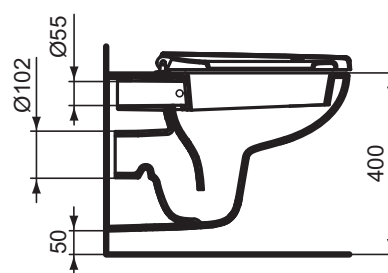

Покрытие / цвет

01 Euro White (евробелый)

T3311..