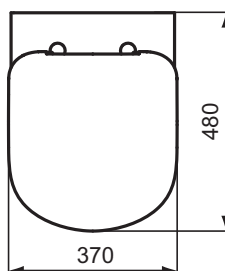

Дизайн: Робин Левин (Англия)

Описание изделия

ТЕМРО подвесной унитаз, глубокий смыв

Описание альтернативного изделия

ТЕМРО подвесной унитаз, глубокий смыв, короткая проекция (всего 48 см)

Необходимое оборудование

ТЕМРО сидение и крышка, дюропласт, стандарт

ТЕМРО сидение и крышка, дюропласт, с функцией плавного закрытия

Описание	Артикул	Размер, мм	Вес, кг	Гросс-цена, руб.
ТЕМРО подвесной унитаз	T331101		17,74	4.644,00
Описание альтернативного изделия				
ТЕМРО подвесной унитаз, глубокий смыв, короткая проекция	T328801			4.860,00
Необходимое оборудование				
ТЕМРО сидение и крышка, дюропласт, стандарт	T679201		2,7	1.512,00
ТЕМРО сидение и крышка, дюропласт, с функцией плавного закрытия	T679301		2,7	2.808,00

Покрытие / цвет

01 Euro White (евробелый)

T3311..

T3288.