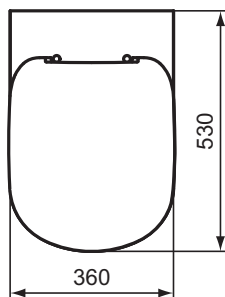

Покрытие / цвет

01 Euro White (евробелый)

T3311..