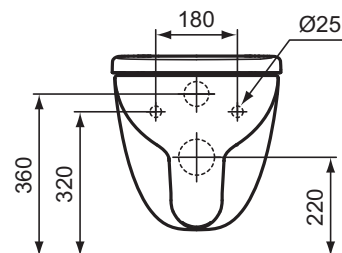

Дизайн: Робин Левин (Англия)

Описание изделия

ТЕМРО подвесной унитаз, глубокий смыв

Описание альтернативного изделия

ТЕМРО подвесной унитаз, глубокий смыв, короткая проекция (всего 48 см)

Необходимое оборудование

ТЕМРО сидение и крышка, дюропласт, стандарт

ТЕМРО сидение и крышка, дюропласт, с функцией плавного закрытия

Описание	Артикул	Размер, мм	Вес, кг	Гросс-цена, руб.
ТЕМРО подвесной унитаз	T331101		17,74	4.644,00
Описание альтернативного изделия				
ТЕМРО подвесной унитаз, глубокий смыв, короткая проекция	T328801			4.860,00
Необходимое оборудование				
ТЕМРО сидение и крышка, дюропласт, стандарт	T679201		2,7	1.512,00
ТЕМРО сидение и крышка, дюропласт, с функцией плавного закрытия	T679301		2,7	2.808,00

Покрытие / цвет

01 Euro White (евробелый)

T3311..

T3288.