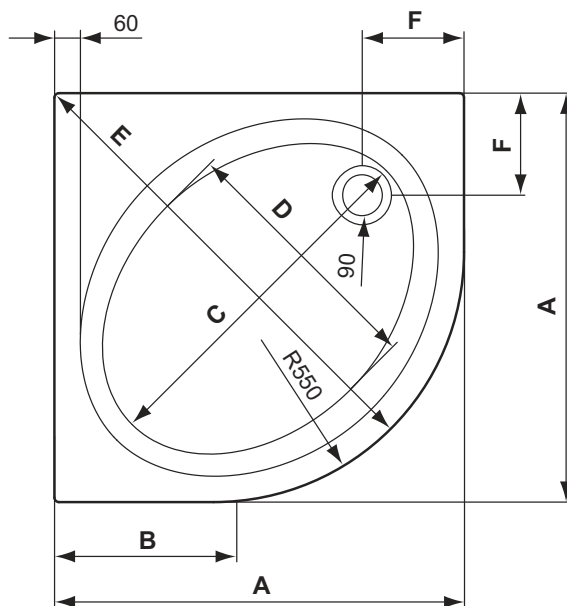

Дизайн: Робин Левин (Англия)

Описание изделия

CONNECT сегментный (угловой) акриловый душевой поддон 90x90 см. Сифон, ножки и крепеж к стене заказываются дополнительно. Отверстие слива 90 мм.

Описание альтернативного изделия

То же, 80x80 см

Необходимое оборудование

Слив для поддонов под Ø 90 мм, с хромированной крышкой
Ножки универсальные регулируемые для акрилового душевого поддона

Инсталляционный комплект шин для акриловых поддонов для крепления к стене (установочные комплекты МЕРА)

Описание	Артикул	Размер, мм	Вес, кг	Гросс-цена, руб.
CONNECT сегментный (угловой) душевой поддон 90x90 см	K198401	900 x 900	15,0	5.757,00
Описание альтернативного изделия				
CONNECT сегментный (угловой) душевой поддон 80x80 см	K198301	800 x 800	14,0	5.163,00
Необходимое оборудование				
Ножки универсальные регулируемые для акрилового душевого поддона	K712667		1,52	1.575,00
Инсталляционный комплект шин для акрил.поддонов для крепл. к стене	K725567		1,7	1.383,00
Слив для поддонов под Ø 90 мм, с хромированной крышкой	J3417AA		1,0	1.359,00

Покрытие / цвет

- 01 Euro White (евробелый)
- 67 Neutral (нейтральный)
- AA Chrome (хром)

	A	B	C	D	E	F
K 1984 ..	900	400	890	670	1160	240
K 1983 ..	800	300	690	600	920	210