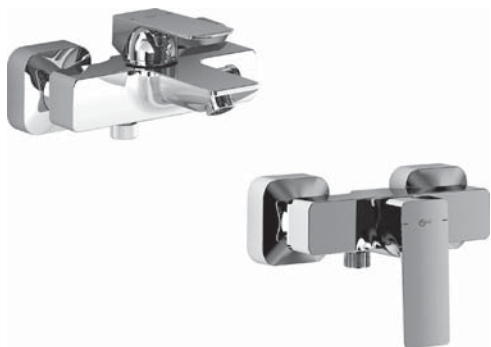

Дизайн: Артефакт (Германия)

Описание изделия

STRADA однорукоятковый настенный смеситель для ванны/душа, картридж 40 мм Multiport, с функцией HWTC (ограничение горячей воды), латунный монолитный корпус, переключатель сбоку на изливе, металлическая рукоятка с индикатором горячей / холодной воды, пластиковые накладки, скрытый монтаж на эксцентриках, регулируемый аэратор M24x1 "CASCADE", обратный клапан

Описание альтернативного изделия

STRADA однорукоятковый настенный смеситель для душа, картридж 40 мм Multiport, с функцией HWTC (ограничение горячей воды), латунный монолитный корпус, металлическая рукоятка с индикатором горячей / холодной воды, пластиковые накладки, скрытый монтаж на эксцентриках, обратный клапан

Описание	Артикул	Размер, мм	Вес, кг	Гросс-цена, руб.
STRADA однорукоятковый настенный смеситель для ванны/душа	A5848AA		2,48	10.205,00
Описание альтернативного изделия				
STRADA однорукоятковый настенный смеситель для душа	A5846AA		2,2	7.859,00

Покрытие / цвет

AA Chrome (хром)

A5848..

A5846..

Смесители и душевые гарнитуры