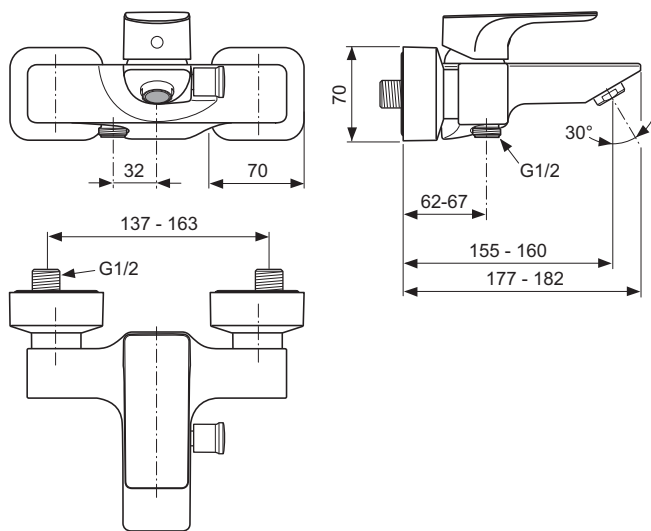

Покрытие / цвет

AA Chrome (хром)

A5848..