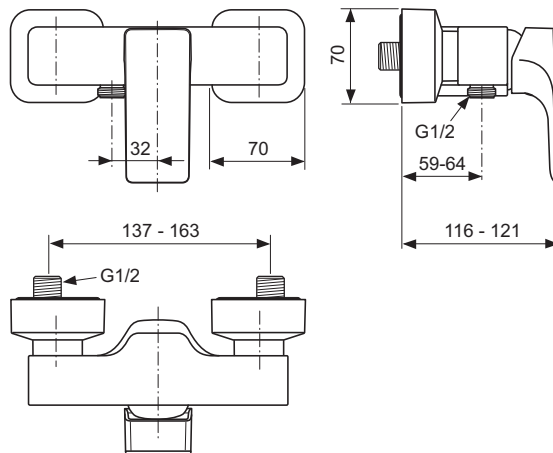

A5846..

Смесители и душевые гарнитуры