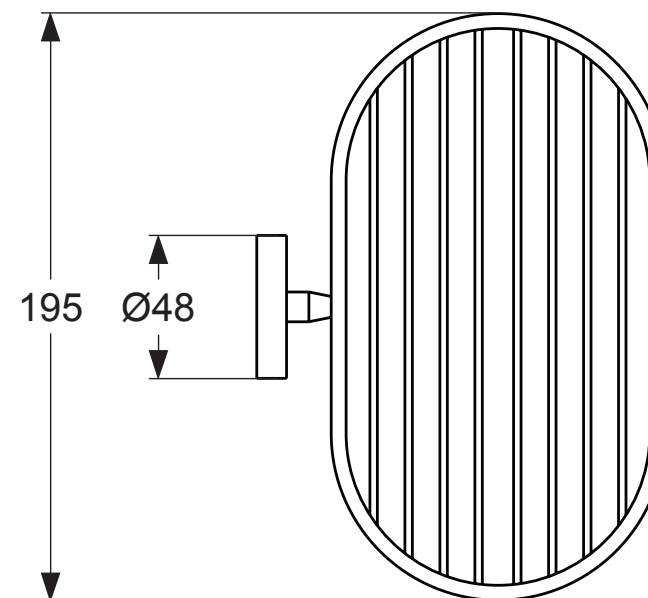

Position

1 = A 963 259 AA

**ideal**  
STANDARD

**IOM**

**A 9112 AA**

0311 / MTAc A9112

Ideal Standard BVBA  
Chaussée de Wavre, 1789  
1160 Bruxelles  
Belgium

[www.idealstandardinternational.com](http://www.idealstandardinternational.com)