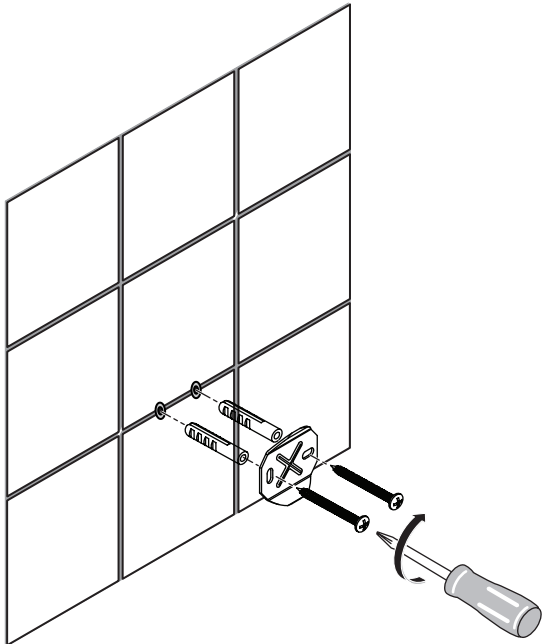

Position

1 = A 963 259 AA

**ideal**  
STANDARD

**IOM**

**A 9112 AA**

0311 / MTAc A9112

Ideal Standard BVBA  
Chaussée de Wavre, 1789  
1160 Bruxelles  
Belgium

[www.idealstandardinternational.com](http://www.idealstandardinternational.com)