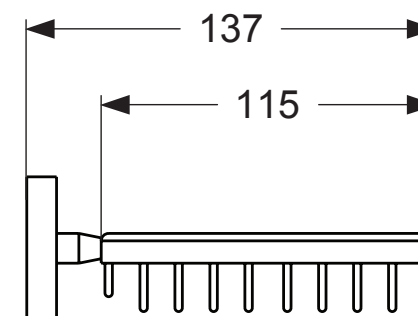

Position

1 = A 963 259 AA

**ideal**  
STANDARD

**IOM**

**A 9112 AA**

0311 / MTAc A9112

Ideal Standard BVBA  
Chaussée de Wavre, 1789  
1160 Bruxelles  
Belgium

[www.idealstandardinternational.com](http://www.idealstandardinternational.com)