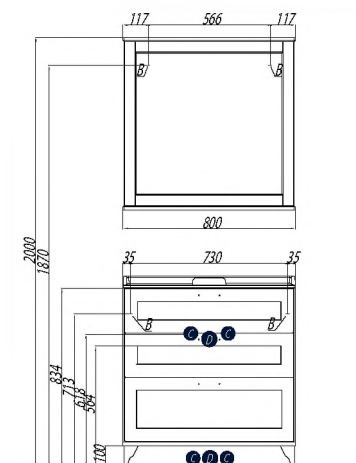

Дуб бежевый

Дуб белый

Схема подключения:

- A – место подключения электрического провода
- B – место крепления навесов
- C – место для вывода труб водоснабжения
- D – место для вывода трубы канализации

На данной модели тумбы-умывальника дополнительно предусмотрено нижнее подключение труб водоснабжения и канализации.

НАИМЕНОВАНИЕ	ГАБАРИТЫ ш*В*г (мм)	ЦВЕТ/Артикул	ЦВЕТ/Артикул	ЦВЕТ/Артикул	КОМПЛЕКТАЦИЯ
Зеркало ЛЕОН 80	800*803*119	дуб бежевый 1A186402LBPRO	дуб белый 1A186402LBPSO	ясень черный 1A186402LBPTO	скрытые навесы – 2; полка - 1
Тумба-умывальник ЛЕОН 80 Н	800*734*447	дуб бежевый 1A187801LBPRO	дуб белый 1A187801LBPSO	ясень черный 1A187801LBPTO	усиленный кронштейн для подвески – 2; ящик с плавным закрыванием – 3; ручка – 3 Раковина Фабиа 800 белая арт. 1A708031FB010
Шкаф-колонна ЛЕОН Н	1900*325*312	дуб бежевый 1A187903LBPRO	дуб белый 1A187903LBPSO	ясень черный 1A187903LBPTO	скрытые навесы – 2; петли со встроенным доводчиком – 5; ручка – 2; внутренний ящик - 1